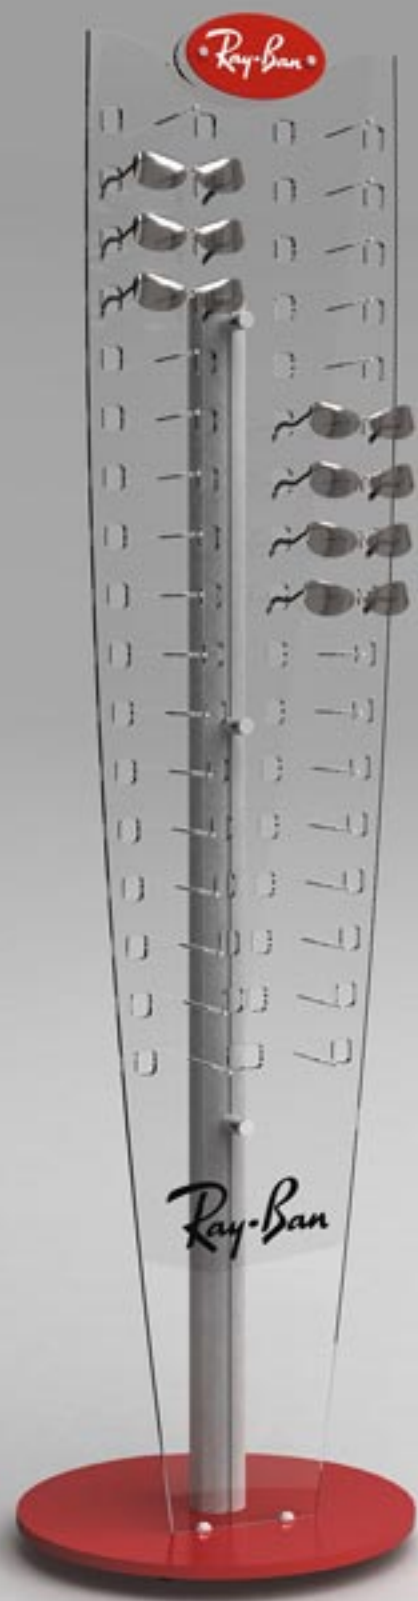

دارای قفل مرکزی
نمایش عینک: ۴۲ ارتفاع: ۱۸۸ عرض: ۶۴ عمق: ۳۰

H10

www.baranformara.com

دارای قفل مرکزی
نمایش عینک: ۲۸ ارتفاع: ۱۷۶ عرض: ۵۰ عمق: ۵۰

H16

نمایش عینک: ۵۴ ارتفاع: ۱۸۳ عرض: ۶۰ عمق: ۴۰

H14

نمایش عینک: ۳۰ ارتفاع: ۱۸۶ عرض: ۵۰ عمق: ۵۰

H18

دارای قفل مرکزی
نمایش عینک: ۱۴ ارتفاع: ۱۷۵ عرض: ۴۵ عمق: ۴۵

H17

نمایش عینک: ۳۴ ارتفاع: ۱۸۸ عرض: ۵۰ عمق: ۵۰

H20

نمایش عینک: ۳۲ ارتفاع: ۱۸۸ عرض: ۴۰ عمق: ۴۰

H19

www.baranformara.com

نمایش عینک: ۵۳ ارتفاع: ۱۸۶ عرض: ۶۰ عمق: ۴۰

H22

نمایش عینک: ۲۸ ارتفاع: ۱۸۸ عرض: ۵۰ عمق: ۵۰

H21

www.baranformara.com

نمایش عینک: ۲۳ ارتفاع: ۱۹۲ عرض: ۵۰ عمق: ۵۰

H24

دارای قفل مرکزی
نمایش عینک: ۴۲ ارتفاع: ۱۸۶ عرض: ۶۰ عمق: ۴۰