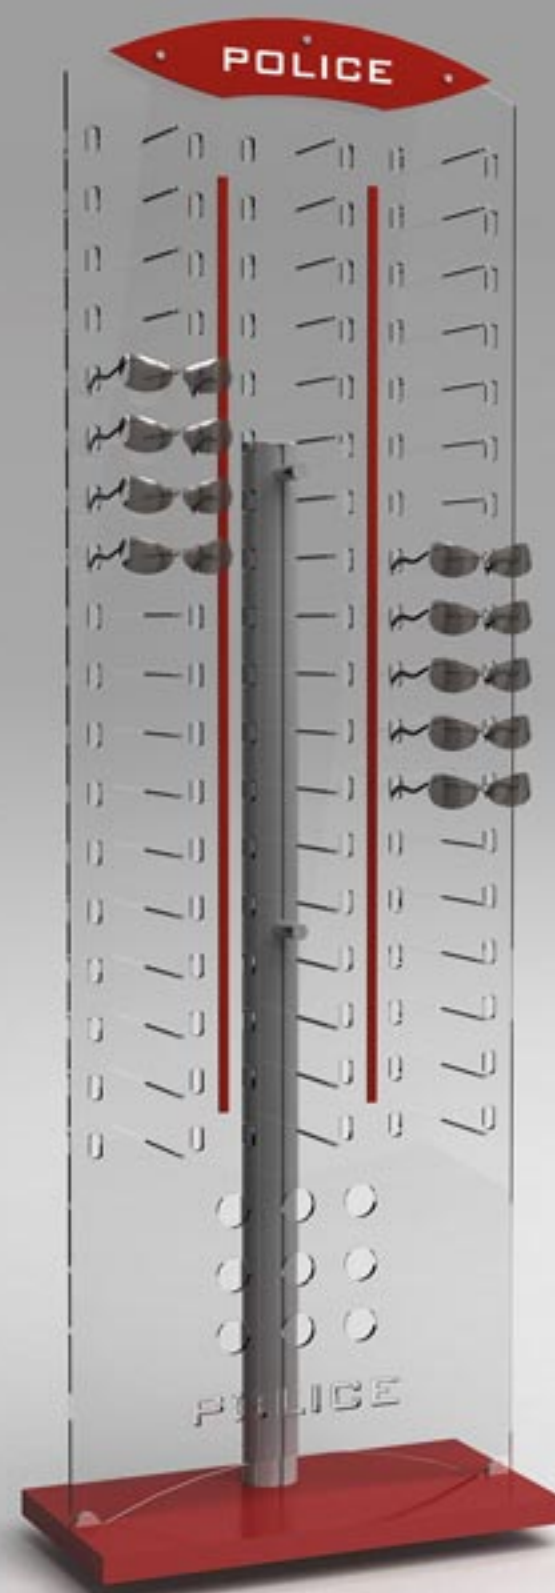

ارتفاع: ۷۷ عرض: ۶۰ عمق: ۳۶

B7

ارتفاع: ۷۷ عرض: ۶۰ عمق: ۴۷

B6

فایل استند عینک

دارای گنجایش‌های مختلف برای نگهداری و نمایش عینک

ساخته شده از جنس MDF

دارای ریل‌های ساچمه‌ای

دارای قفل مرکزی
نمایش عینک: ۴۲ ارتفاع: ۱۸۸ عرض: ۶۴ عمق: ۳۰

H10

www.baranformara.com

دارای قفل مرکزی
نمایش عینک: ۲۸ ارتفاع: ۱۷۶ عرض: ۵۰ عمق: ۵۰

H16

نمایش عینک: ۵۴ ارتفاع: ۱۸۳ عرض: ۶۰ عمق: ۴۰

H14

نمایش عینک: ۳۰ ارتفاع: ۱۸۶ عرض: ۵۰ عمق: ۵۰

H18

دارای قفل مرکزی
نمایش عینک: ۱۴ ارتفاع: ۱۷۵ عرض: ۴۵ عمق: ۴۵

H17

نمایش عینک: ۳۴ ارتفاع: ۱۸۸ عرض: ۵۰ عمق: ۵۰

H20

نمایش عینک: ۳۲ ارتفاع: ۱۸۸ عرض: ۴۰ عمق: ۴۰

H19

www.baranformara.com

نمایش عینک: ۵۳ ارتفاع: ۱۸۶ عرض: ۶۰ عمق: ۴۰

H22

نمایش عینک: ۲۸ ارتفاع: ۱۸۸ عرض: ۵۰ عمق: ۵۰

H21

www.baranformara.com

نمایش عینک: ۲۳ ارتفاع: ۱۹۲ عرض: ۵۰ عمق: ۵۰

H24

دارای قفل مرکزی
نمایش عینک: ۴۲ ارتفاع: ۱۸۶ عرض: ۶۰ عمق: ۴۰