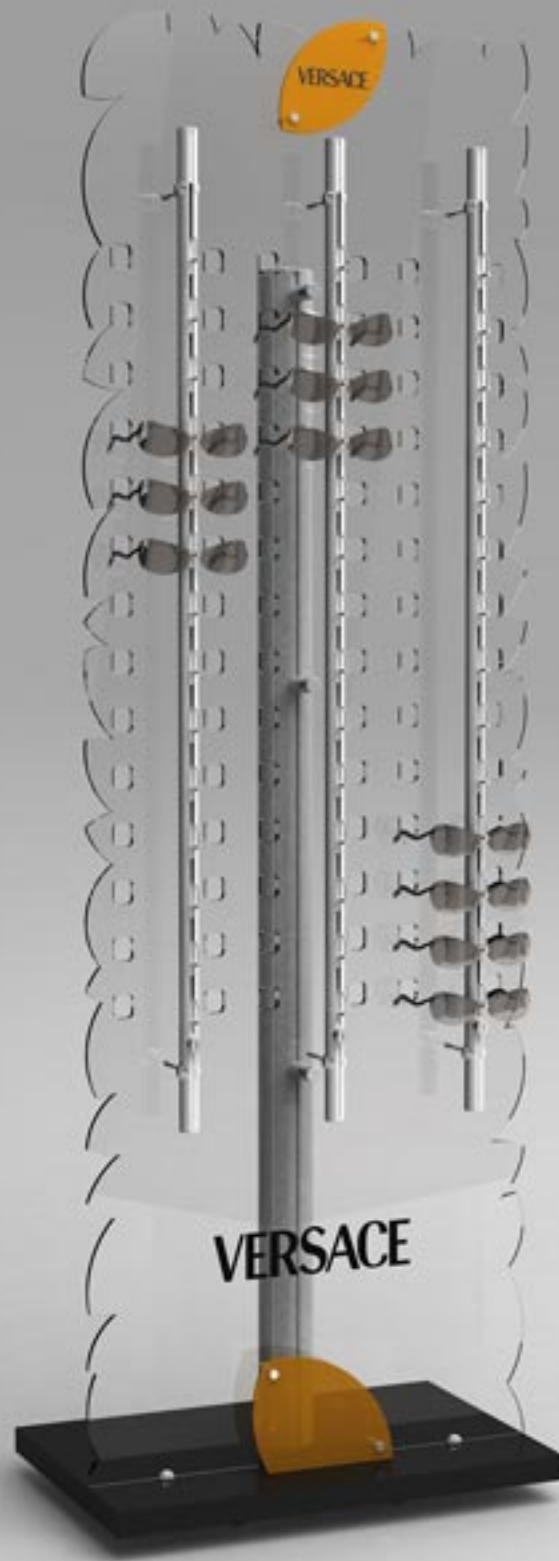

H18

دارای قفل مرکزی
نمایش عینک: ۱۴ ارتفاع: ۱۷۵ عرض: ۴۵ عمق: ۴۵

H17

نمایش عینک: ۳۴ ارتفاع: ۱۸۸ عرض: ۵۰ عمق: ۵۰

H20

نمایش عینک: ۳۲ ارتفاع: ۱۸۸ عرض: ۴۰ عمق: ۴۰

H19

www.baranformara.com

نمایش عینک: ۵۳ ارتفاع: ۱۸۶ عرض: ۶۰ عمق: ۴۰

H22

نمایش عینک: ۲۸ ارتفاع: ۱۸۸ عرض: ۵۰ عمق: ۵۰

H21

www.baranformara.com

نمایش عینک: ۲۳ ارتفاع: ۱۹۲ عرض: ۵۰ عمق: ۵۰

H24

دارای قفل مرکزی
نمایش عینک: ۴۲ ارتفاع: ۱۸۶ عرض: ۶۰ عمق: ۴۰

H23

www.baranformara.com

استند ویتترین عینک

مناسب برای نمایش عینک در پشت ویتترین

نمایش عینک: ۲۲ ارتفاع: ۱۱۲ عرض: ۱۸۰ عمق: ۴۰ امکان قرار دادن اشیاء تبلیغاتی در کف استند

www.baranformara.com

J1

کانتر فروش