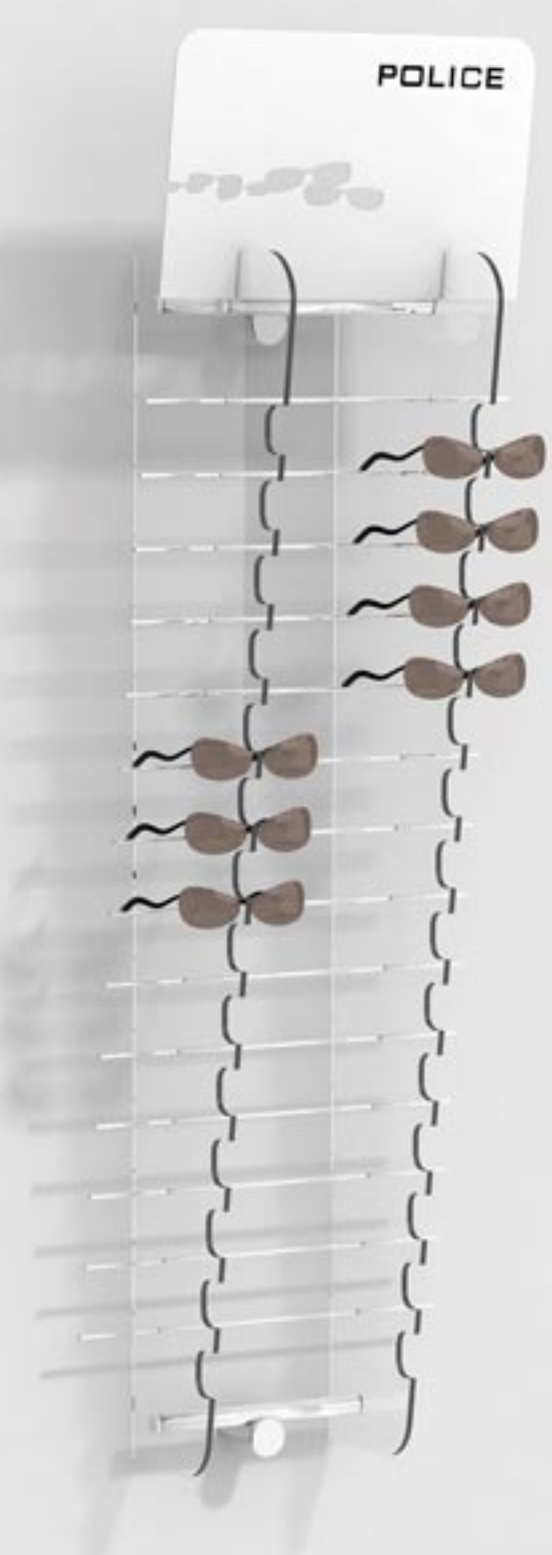

نمایش عینک: ۲۶ طول: ۱۱۰ عرض: ۴۰ عمق: ۱۸

E20

نمایش عینک: ۴۲ طول: ۱۲۰ عرض: ۶۰ عمق: ۱۸

E19

نمایش عینک: ۳۲ طول: ۱۰۰ عرض: ۶۰ عمق: ۱۸

E23

نمایش عینک: ۳۰ طول: ۱۱۰ عرض: ۵۶ عمق: ۱۸

E22

نمایش عینک: ۳۷ طول: ۱۱۰ عرض: ۶۰ عمق: ۱۸

E27

نمایش عینک: ۲۳ طول: ۱۲۰ عرض: ۴۵ عمق: ۱۸

E30

نمایش عینک: ۲۴ طول: ۱۲۷ عرض: ۶۰ عمق: ۱۸

E29

www.baranformara.com

امکان انتخاب تصاویر T35 تا T58 برای پلاک بالای استند (صفحات ۵۰ تا ۵۳).
نمایش عینک: ۲۸ طول: ۱۴۰ عرض: ۴۰ عمق: ۳۰