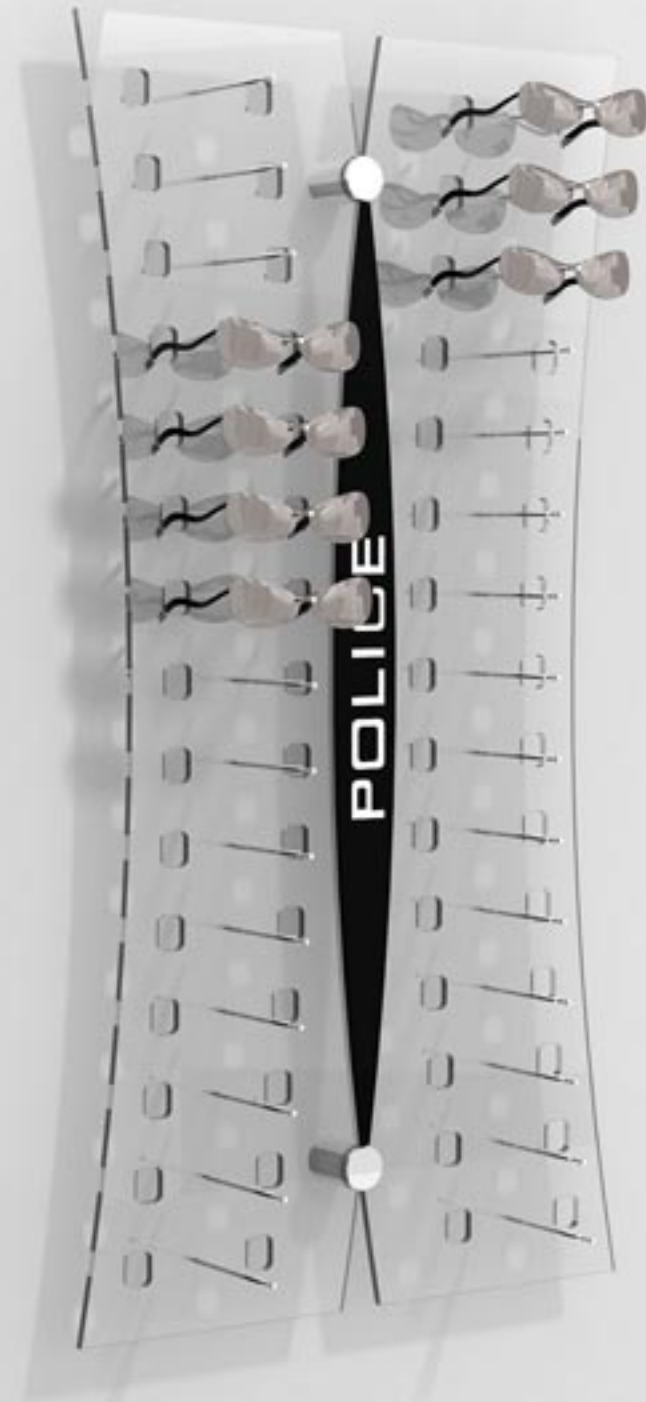

نمایش عینک: ۱۰ طول: ۵۸ عرض: ۵۸ عمق: ۱۸

E15

نمایش عینک: ۲۰ طول: ۹۰ عرض: ۵۴ عمق: ۱۸

E12

www.baranformara.com

نمایش عینک: ۴۵ طول: ۱۸۰ عرض: ۴۰ عمق: ۱۸

E17

www.baranformara.com

نمایش عینک: ۲۶ طول: ۱۱۰ عرض: ۴۰ عمق: ۱۸

E20

نمایش عینک: ۴۲ طول: ۱۲۰ عرض: ۶۰ عمق: ۱۸

E19

نمایش عینک: ۳۲ طول: ۱۰۰ عرض: ۶۰ عمق: ۱۸

E23

نمایش عینک: ۳۰ طول: ۱۱۰ عرض: ۵۶ عمق: ۱۸

E22

نمایش عینک: ۲۸ طول: ۱۲۰ عرض: ۴۰ عمق: ۱۸

E25

نمایش عینک: ۳۸ طول: ۱۲۰ عرض: ۶۰ عمق: ۱۸

E24

www.baranformara.com

همراه ۶ طبقه برای جعبه عینک
نمایش عینک: ۱۳ طول: ۱۱۰ عرض: ۶۰ عمق: ۱۸

E28

www.baranformara.com