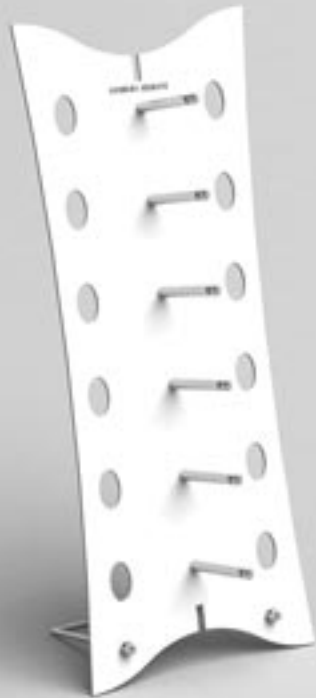

استند رومیزی عینک

ساخته شده از جنس Plexiglas®

نمایش عینک: ۶ ارتفاع: ۴۹ عرض: ۲۰ عمق: ۱۹

i7

www.baranformara.com

نمایش عینک: ۶ ارتفاع: ۴۹ عرض: ۲۰ عمق: ۱۹

i9

نمایش عینک: ۶ ارتفاع: ۴۹ عرض: ۲۰ عمق: ۱۹

i8

نمایش عینک: ۶ ارتفاع: ۴۹ عرض: ۲۰ عمق: ۱۹

i11

نمایش عینک: ۶ ارتفاع: ۴۹ عرض: ۲۰ عمق: ۱۹

i10

نمایش عینک: ۱۴ ارتفاع: ۶۲ عرض: ۴۷ عمق: ۲۰

i12

www.baranformara.com