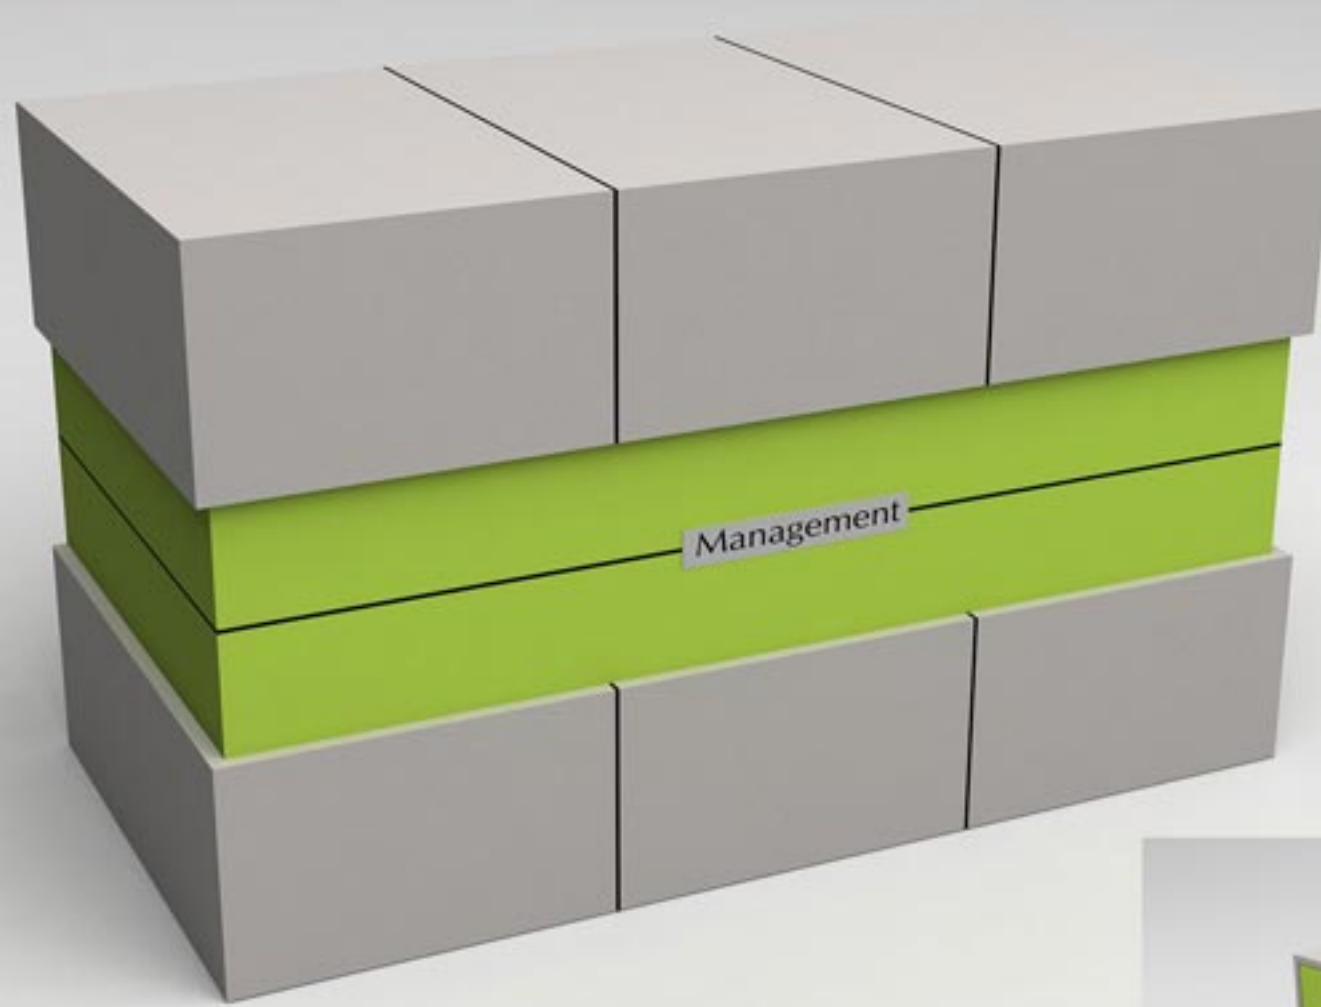

M14 جدید!

شیوهی نصب M14 با یک ستون ۷ کشو و یک ستون ۱ کشو

www.baranformara.com

میز مدیریت

ساخته شده از جنس MDF

N3 ارتفاع: ۷۲ طول: ۱۲۲ عمق: ۶۰

N4 ارتفاع: ۷۳ طول: ۱۲۰ عمق: ۶۰

پوسترهای شناسی شده