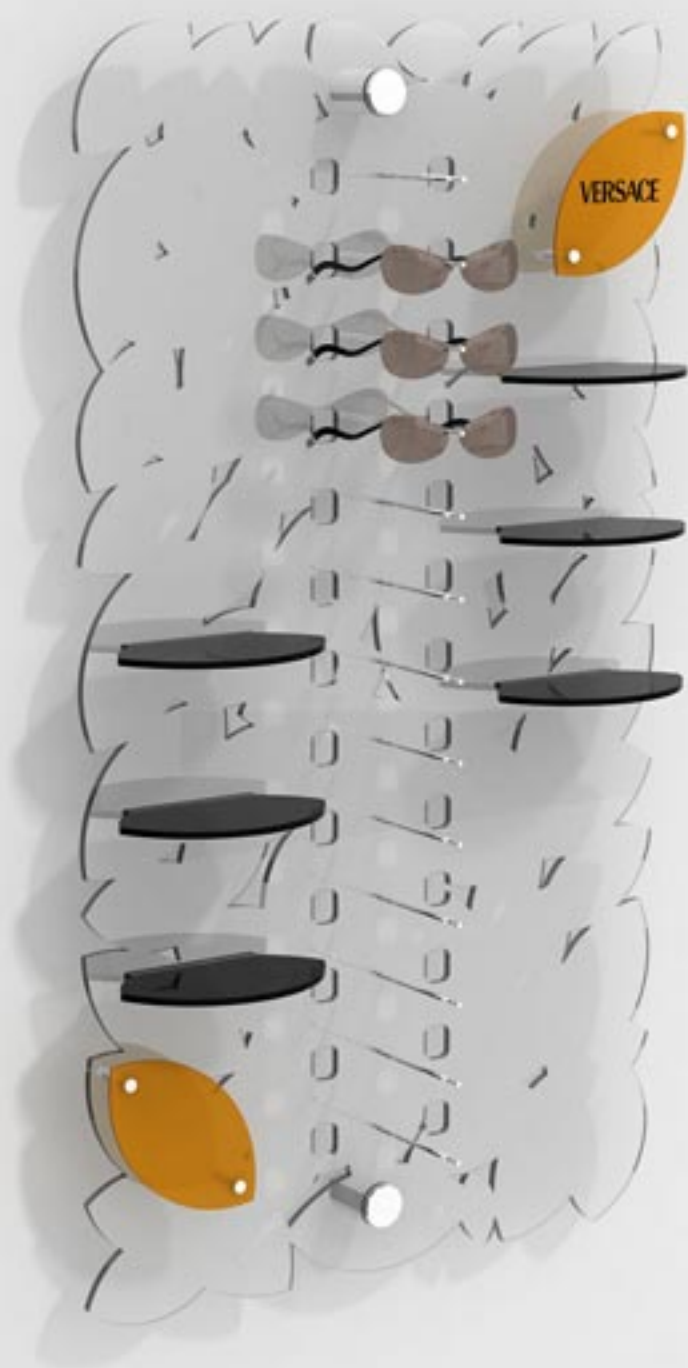

نمایش عینک: ۲۶ طول: ۱۱۰ عرض: ۴۰ عمق: ۱۸

E20

نمایش عینک: ۴۲ طول: ۱۲۰ عرض: ۶۰ عمق: ۱۸

E19

نمایش عینک: ۳۲ طول: ۱۰۰ عرض: ۶۰ عمق: ۱۸

E23

نمایش عینک: ۳۰ طول: ۱۱۰ عرض: ۵۶ عمق: ۱۸

E22

نمایش عینک: ۲۸ طول: ۱۲۰ عرض: ۴۰ عمق: ۱۸

E25

نمایش عینک: ۳۸ طول: ۱۲۰ عرض: ۶۰ عمق: ۱۸

E24

www.baranformara.com

همراه ۶ طبقه برای جعبه عینک
نمایش عینک: ۱۳ طول: ۱۱۰ عرض: ۶۰ عمق: ۱۸

E28

www.baranformara.com

نمایش عینک: ۳۷ طول: ۱۱۰ عرض: ۶۰ عمق: ۱۸

E27

نمایش عینک: ۲۳ طول: ۱۲۰ عرض: ۴۵ عمق: ۱۸

E30

نمایش عینک: ۲۴ طول: ۱۲۷ عرض: ۶۰ عمق: ۱۸

E29

www.baranformara.com

امکان انتخاب تصاویر T35 تا T58 برای پلاک بالای استند (صفحات ۵۰ تا ۵۳).
نمایش عینک: ۲۸ طول: ۱۴۰ عرض: ۴۰ عمق: ۳۰