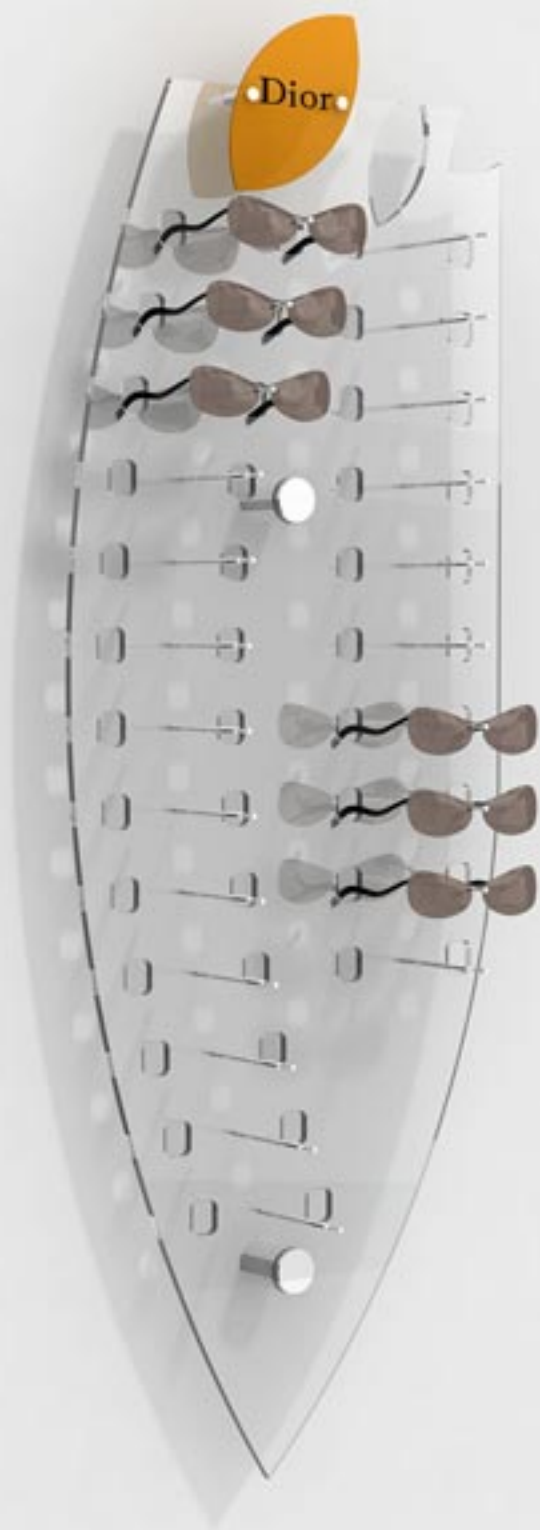

نمایش عینک: ۱۰ طول: ۵۸ عرض: ۵۸ عمق: ۱۸

E15

نمایش عینک: ۲۰ طول: ۹۰ عرض: ۵۴ عمق: ۱۸

E12

www.baranformara.com

نمایش عینک: ۴۵ طول: ۱۸۰ عرض: ۴۰ عمق: ۱۸

E17

www.baranformara.com

نمایش عینک: ۲۶ طول: ۱۱۰ عرض: ۴۰ عمق: ۱۸

E20

نمایش عینک: ۴۲ طول: ۱۲۰ عرض: ۶۰ عمق: ۱۸

E19

نمایش عینک: ۳۲ طول: ۱۰۰ عرض: ۶۰ عمق: ۱۸

E23

نمایش عینک: ۳۰ طول: ۱۱۰ عرض: ۵۶ عمق: ۱۸

E22

نمایش عینک: ۲۸ طول: ۱۲۰ عرض: ۴۰ عمق: ۱۸

E25

نمایش عینک: ۳۸ طول: ۱۲۰ عرض: ۶۰ عمق: ۱۸

E24

www.baranformara.com

همراه ۶ طبقه برای جعبه عینک
نمایش عینک: ۱۳ طول: ۱۱۰ عرض: ۶۰ عمق: ۱۸

E28

www.baranformara.com

نمایش عینک: ۳۷ طول: ۱۱۰ عرض: ۶۰ عمق: ۱۸

E27

نمایش عینک: ۲۳ طول: ۱۲۰ عرض: ۴۵ عمق: ۱۸

E30

نمایش عینک: ۲۴ طول: ۱۲۷ عرض: ۶۰ عمق: ۱۸

E29

www.baranformara.com

امکان انتخاب تصاویر T35 تا T58 برای پلاک بالای استند (صفحات ۵۰ تا ۵۳).
نمایش عینک: ۲۸ طول: ۱۴۰ عرض: ۴۰ عمق: ۳۰