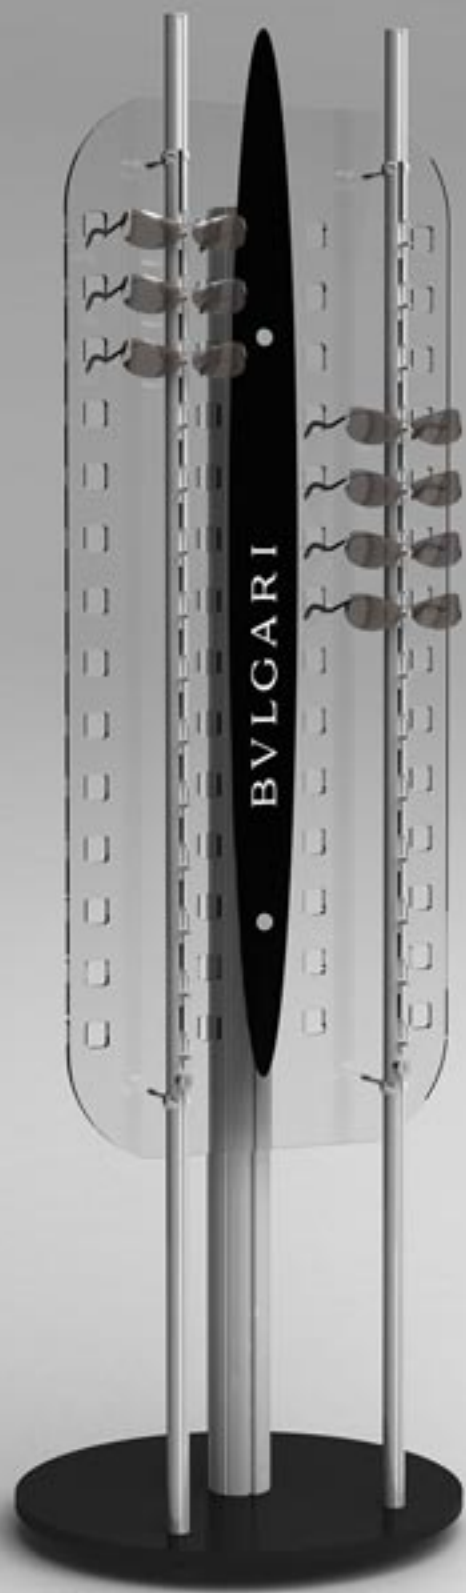

نمایش عینک: ۲۶ طول: ۱۱۰ عرض: ۴۰ عمق: ۱۸

E20

نمایش عینک: ۴۲ طول: ۱۲۰ عرض: ۶۰ عمق: ۱۸

E19

نمایش عینک: ۳۲ طول: ۱۰۰ عرض: ۶۰ عمق: ۱۸

E23

نمایش عینک: ۳۰ طول: ۱۱۰ عرض: ۵۶ عمق: ۱۸

E22

H3-3

H3-4

H3-5

H3-6

H3-7

www.baranformara.com

نمایش عینک: ۳۲ ارتفاع: ۱۸۸ عرض: ۴۰ عمق: ۴۰

H12

دارای قفل مرکزی
نمایش عینک: ۴۲ ارتفاع: ۱۸۸ عرض: ۶۴ عمق: ۳۰

H10

www.baranformara.com

دارای قفل مرکزی
نمایش عینک: ۲۸ ارتفاع: ۱۷۶ عرض: ۵۰ عمق: ۵۰

H16

نمایش عینک: ۵۴ ارتفاع: ۱۸۳ عرض: ۶۰ عمق: ۴۰

H14

نمایش عینک: ۳۰ ارتفاع: ۱۸۶ عرض: ۵۰ عمق: ۵۰

نمایش عینک: ۵۳ ارتفاع: ۱۸۶ عرض: ۶۰ عمق: ۴۰

H22

نمایش عینک: ۲۸ ارتفاع: ۱۸۸ عرض: ۵۰ عمق: ۵۰

H21

www.baranformara.com

نمایش عینک: ۲۳ ارتفاع: ۱۹۲ عرض: ۵۰ عمق: ۵۰

H24

دارای قفل مرکزی
نمایش عینک: ۴۲ ارتفاع: ۱۸۶ عرض: ۶۰ عمق: ۴۰