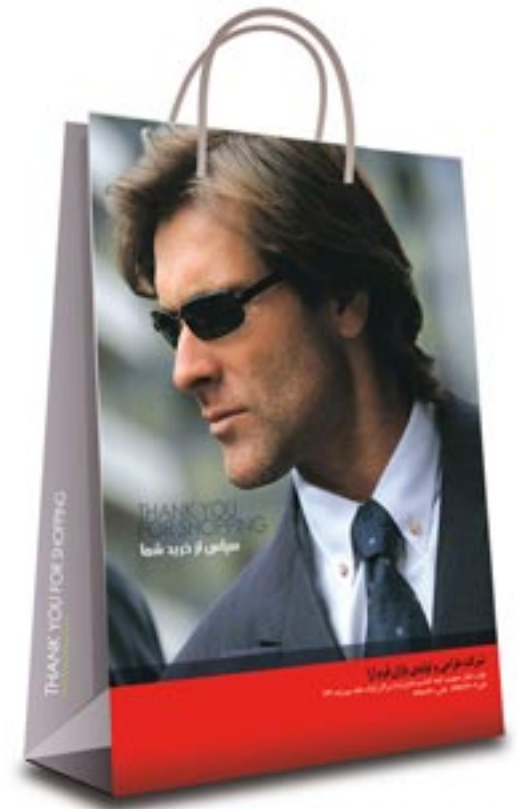

SAFIRAN OPTICAL
exclusive eyeglasses fashion

CHANEL
OLIVER
GIVENCHY
AZZARO
BVLGARI

exclusive eyeglasses fashion

exclusive eyeglasses fashion

exclusive eyeglasses fashion

exclusive eyeglasses fashion

کیف‌های خرید کاغذی

مجموعه‌ی متنوعی از طرح‌های زیبا
با درج نام و نشانی فروشگاه شما
چاپ در تیراژ ۱۰۰۰ عدد و بیشتر
ارتفاع: ۲۲ عرض: ۱۷ عمق: ۷

PB4

www.baranformara.com

PA4

PA3

PA1

PA7

PA6