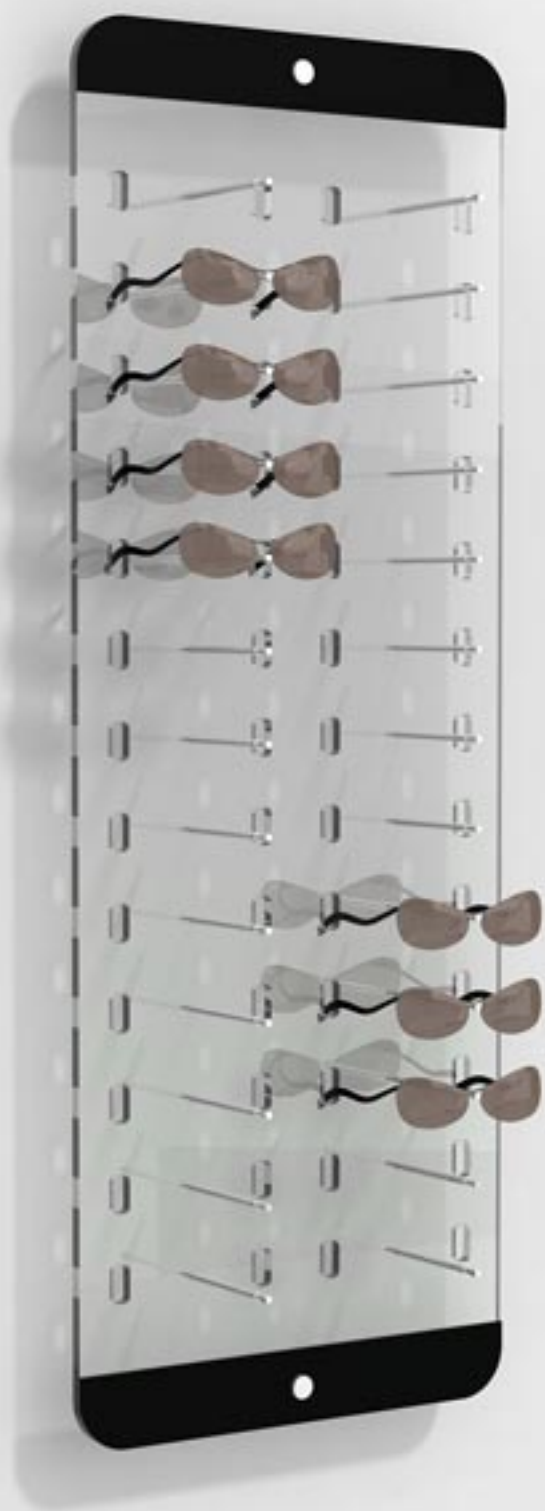

نمایش عینک: ۳۶ طول: ۱۰۰ عرض: ۶۰ عمق: ۱۸

E3

www.baranformara.com

نمایش عینک: ۲۶ طول: ۱۱۰ عرض: ۵۲ عمق: ۱۸

E6

نمایش عینک: ۴۲ طول: ۱۲۰ عرض: ۶۰ عمق: ۱۸

E5

در رنگهای
سبز
بنفش یاسی
پرتقالی
قرمز
مشکی
ونگه
آفرا

نمایش عینک: ۱۰ طول: ۵۸ عرض: ۵۸ عمق: ۱۸

E15

نمایش عینک: ۲۰ طول: ۹۰ عرض: ۵۴ عمق: ۱۸

E12

www.baranformara.com

نمایش عینک: ۴۵ طول: ۱۸۰ عرض: ۴۰ عمق: ۱۸

E17

www.baranformara.com

نمایش عینک: ۲۶ طول: ۱۱۰ عرض: ۴۰ عمق: ۱۸

E20

نمایش عینک: ۴۲ طول: ۱۲۰ عرض: ۶۰ عمق: ۱۸

E19

نمایش عینک: ۳۲ طول: ۱۰۰ عرض: ۶۰ عمق: ۱۸

E23

نمایش عینک: ۳۰ طول: ۱۱۰ عرض: ۵۶ عمق: ۱۸

E22