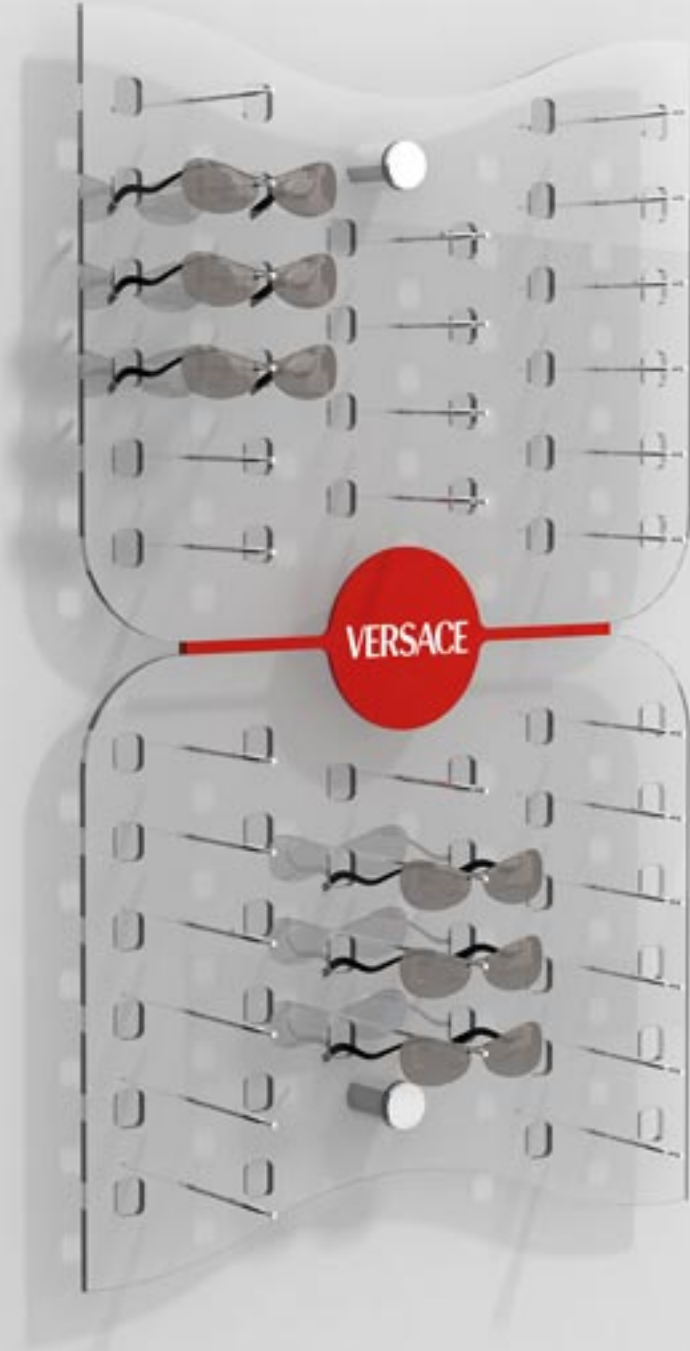

نمایش عینک: ۱۰ طول: ۵۸ عرض: ۵۸ عمق: ۱۸

E15

نمایش عینک: ۲۰ طول: ۹۰ عرض: ۵۴ عمق: ۱۸

E12

www.baranformara.com

نمایش عینک: ۴۵ طول: ۱۸۰ عرض: ۴۰ عمق: ۱۸

E17

www.baranformara.com

نمایش عینک: ۲۶ طول: ۱۱۰ عرض: ۴۰ عمق: ۱۸

E20

نمایش عینک: ۴۲ طول: ۱۲۰ عرض: ۶۰ عمق: ۱۸

E19

نمایش عینک: ۳۲ طول: ۱۰۰ عرض: ۶۰ عمق: ۱۸

E23

نمایش عینک: ۳۰ طول: ۱۱۰ عرض: ۵۶ عمق: ۱۸

E22