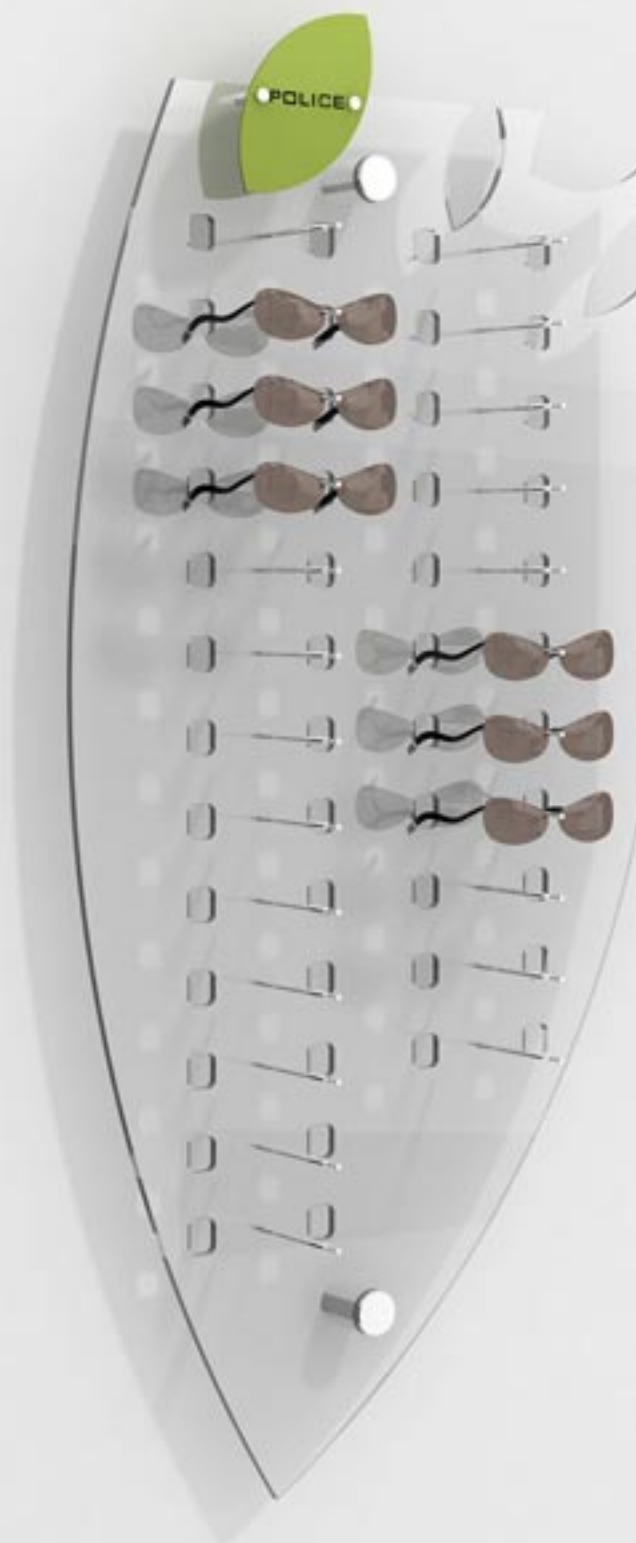

نمایش عینک: ۲۶ طول: ۱۱۰ عرض: ۴۰ عمق: ۱۸

E20

نمایش عینک: ۴۲ طول: ۱۲۰ عرض: ۶۰ عمق: ۱۸

E19

نمایش عینک: ۳۲ طول: ۱۰۰ عرض: ۶۰ عمق: ۱۸

E23

نمایش عینک: ۳۰ طول: ۱۱۰ عرض: ۵۶ عمق: ۱۸

E22

نمایش عینک: ۲۸ طول: ۱۲۰ عرض: ۴۰ عمق: ۱۸

E25

نمایش عینک: ۳۸ طول: ۱۲۰ عرض: ۶۰ عمق: ۱۸

E24

www.baranformara.com

همراه ۶ طبقه برای جعبه عینک
نمایش عینک: ۱۳ طول: ۱۱۰ عرض: ۶۰ عمق: ۱۸

E28

www.baranformara.com

نمایش عینک: ۳۷ طول: ۱۱۰ عرض: ۶۰ عمق: ۱۸

E27

نمایش عینک: ۲۳ طول: ۱۲۰ عرض: ۴۵ عمق: ۱۸

E30

نمایش عینک: ۲۴ طول: ۱۲۷ عرض: ۶۰ عمق: ۱۸

E29

www.baranformara.com

امکان انتخاب تصاویر T35 تا T58 برای پلاک بالای استند (صفحات ۵۰ تا ۵۳).
نمایش عینک: ۲۸ طول: ۱۴۰ عرض: ۴۰ عمق: ۳۰