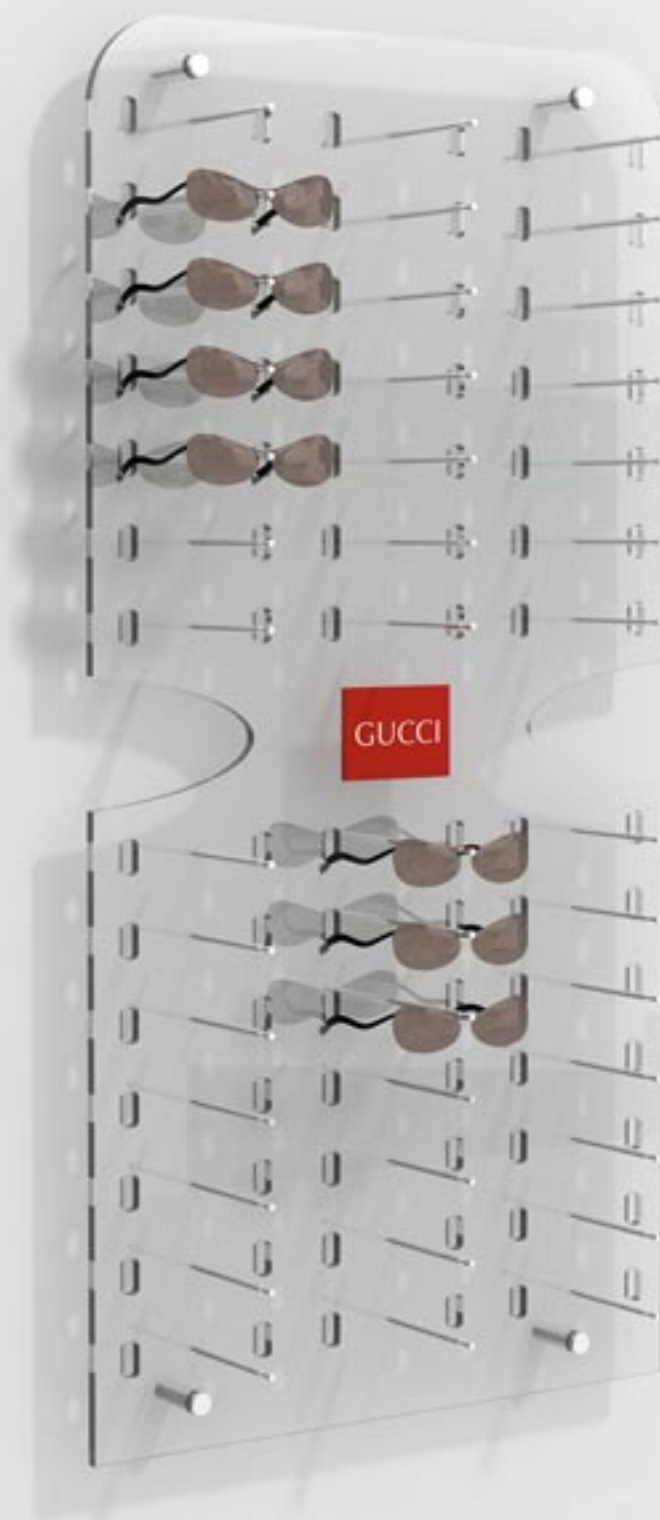

نمایش عینک: ۱۰ طول: ۵۸ عرض: ۵۸ عمق: ۱۸

E15

نمایش عینک: ۲۰ طول: ۹۰ عرض: ۵۴ عمق: ۱۸

E12

www.baranformara.com

نمایش عینک: ۴۵ طول: ۱۸۰ عرض: ۴۰ عمق: ۱۸

E17

www.baranformara.com

نمایش عینک: ۲۶ طول: ۱۱۰ عرض: ۴۰ عمق: ۱۸

E20

نمایش عینک: ۴۲ طول: ۱۲۰ عرض: ۶۰ عمق: ۱۸

E19

نمایش عینک: ۳۲ طول: ۱۰۰ عرض: ۶۰ عمق: ۱۸

E23

نمایش عینک: ۳۰ طول: ۱۱۰ عرض: ۵۶ عمق: ۱۸

E22