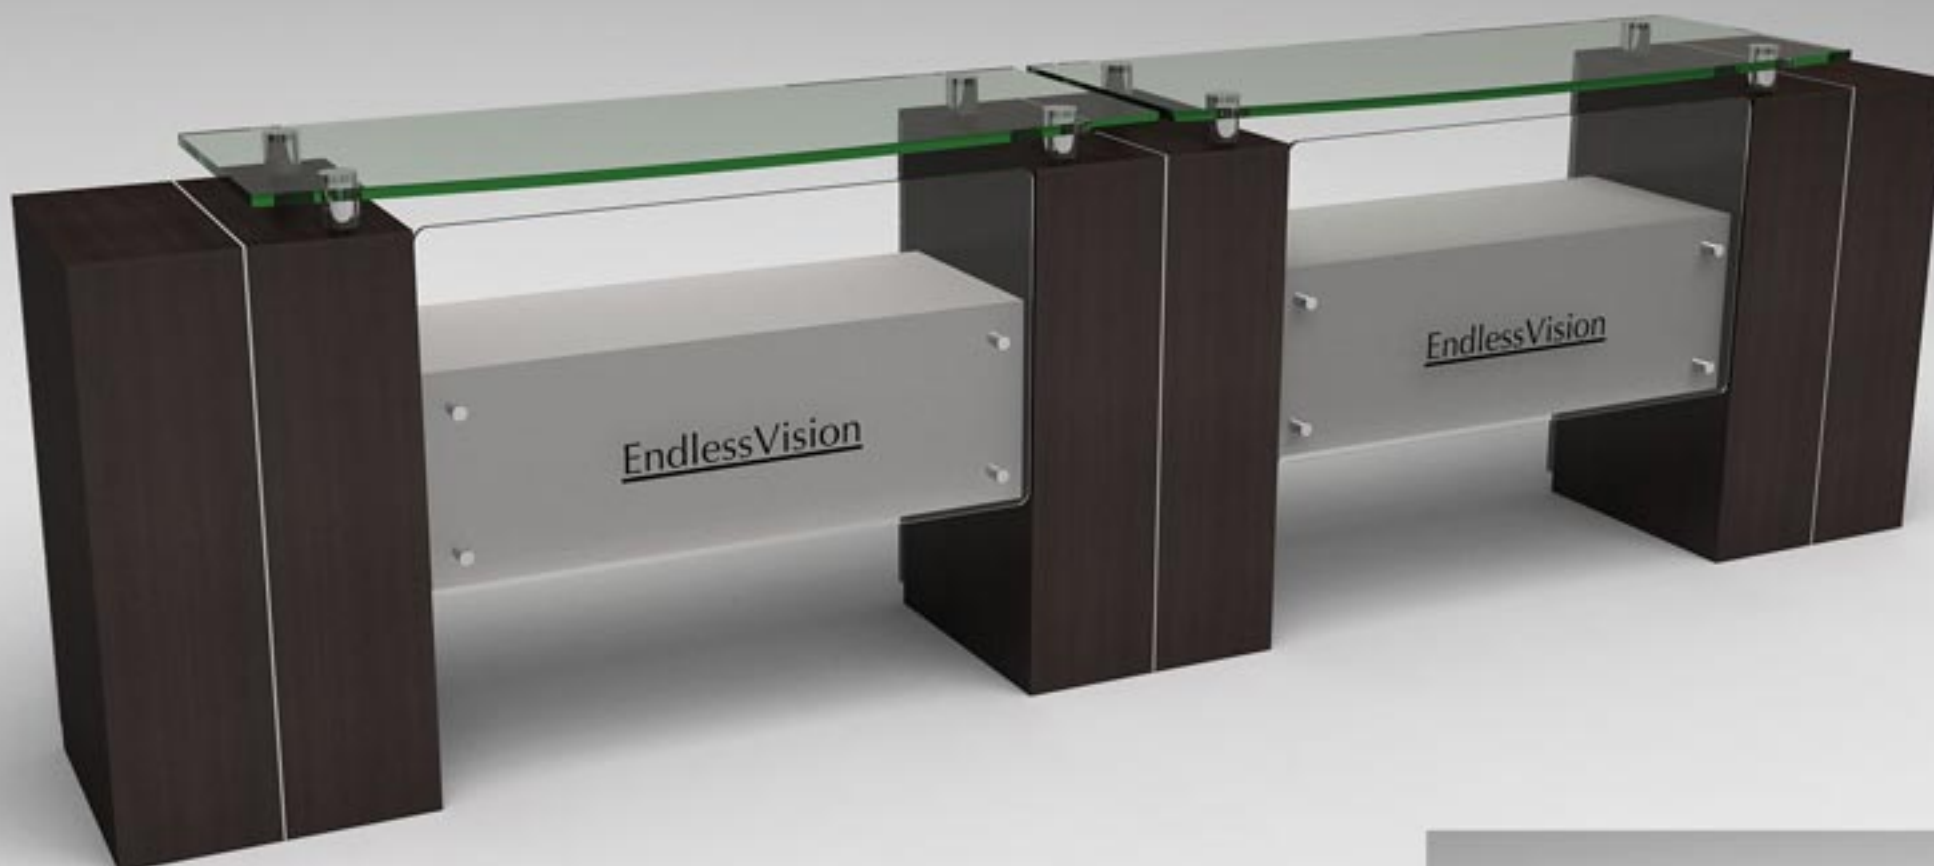

ارتفاع: ۷۷ عرض: ۶۰ عمق: ۳۶

B7

ارتفاع: ۷۷ عرض: ۶۰ عمق: ۴۷

B6

فایل استند عینک

دارای گنجایش‌های مختلف برای نگهداری و نمایش عینک

ساخته شده از جنس MDF

دارای ریل‌های ساچمه‌ای

www.baranformara.com

امکان نمایش عینک در زیر شیشه
 امکان انتخاب ستون‌ها با ۳ کشو ، ۷ کشو و ۹ کشو
 گنجایش عینک ستون ۷ کشو : ۸۴
 گنجایش عینک ستون ۹ کشو : ۹۶
 طول با ۲ ستون : ۱۷۶
 طول با ۳ ستون : ۳۰۸
 طول با ۴ ستون : ۴۴۱
 ارتفاع : ۸۹
 عمق : ۵۰

M12

امکان نمایش عینک در زیر شیشه
 امکان انتخاب ستون ها با ۱ کشو ، ۷ کشو و ۹ کشو
 گنجایش عینک ستون ۷ کشو : ۷۲
 گنجایش عینک ستون ۹ کشو : ۹۶
 طول با ۱ ستون : ۱۰۰
 طول با ۲ ستون : ۲۰۵
 طول با ۳ ستون : ۳۱۰
 طول با ۴ ستون : ۴۱۵
 ارتفاع : ۹۸
 عمق : ۴۵