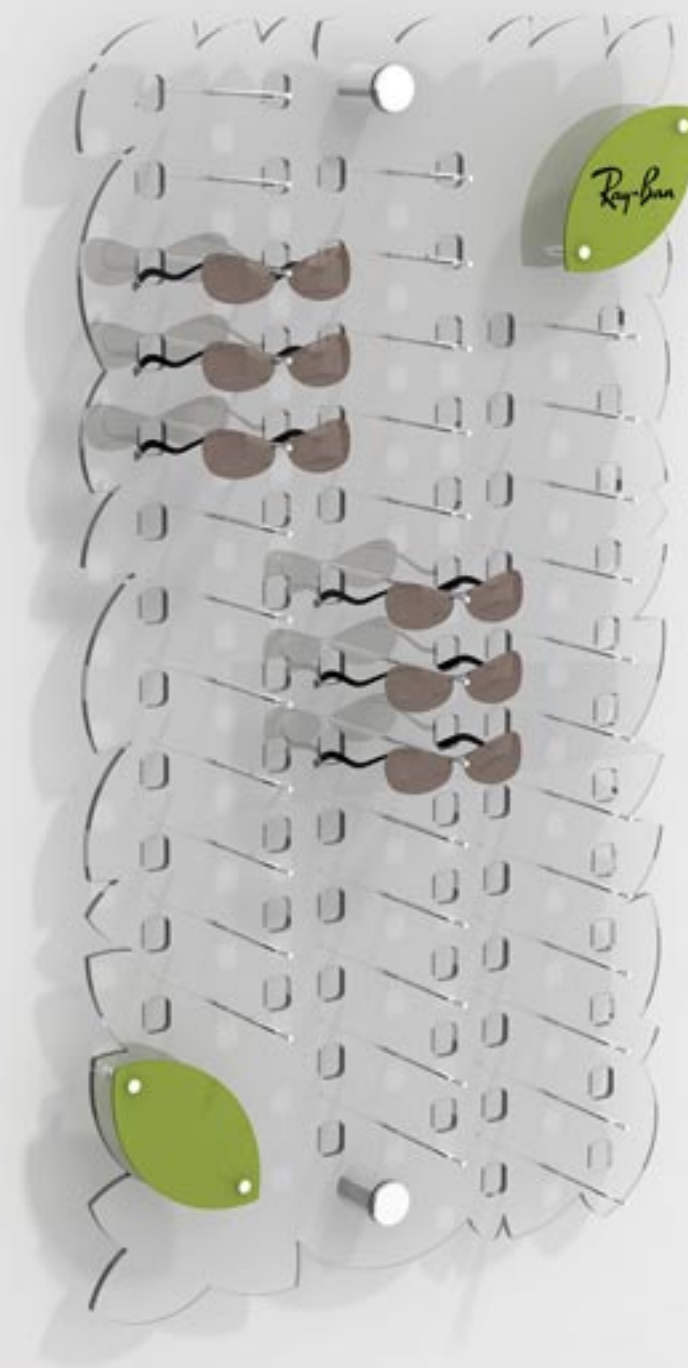

نمایش عینک: ۲۶ طول: ۱۱۰ عرض: ۴۰ عمق: ۱۸

E20

نمایش عینک: ۴۲ طول: ۱۲۰ عرض: ۶۰ عمق: ۱۸

E19

نمایش عینک: ۳۲ طول: ۱۰۰ عرض: ۶۰ عمق: ۱۸

E23

نمایش عینک: ۳۰ طول: ۱۱۰ عرض: ۵۶ عمق: ۱۸

E22

نمایش عینک: ۲۸ طول: ۱۲۰ عرض: ۴۰ عمق: ۱۸

E25

نمایش عینک: ۳۸ طول: ۱۲۰ عرض: ۶۰ عمق: ۱۸

E24

www.baranformara.com

همراه ۶ طبقه برای جعبه عینک
نمایش عینک: ۱۳ طول: ۱۱۰ عرض: ۶۰ عمق: ۱۸

E28

www.baranformara.com