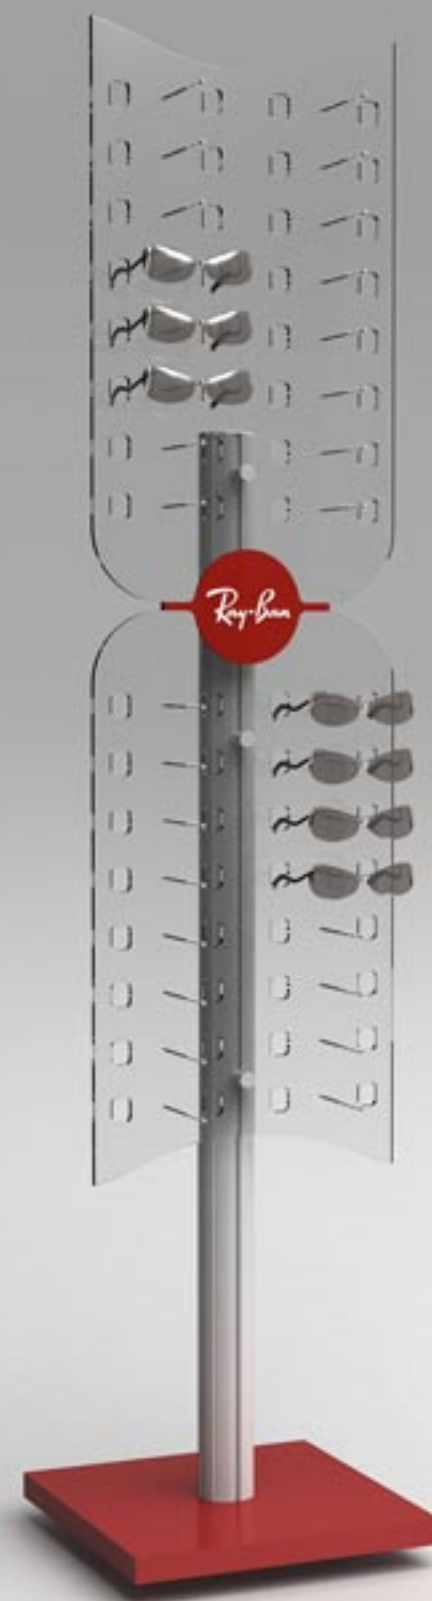

ارتفاع: ۷۷ عرض: ۶۰ عمق: ۳۶

B7

ارتفاع: ۷۷ عرض: ۶۰ عمق: ۴۷

B6

فایل استند عینک

دارای گنجایش‌های مختلف برای نگهداری و نمایش عینک

ساخته شده از جنس MDF

دارای ریل‌های ساچمه‌ای

نمایش عینک: ۲۶ طول: ۱۱۰ عرض: ۴۰ عمق: ۱۸

E20

نمایش عینک: ۴۲ طول: ۱۲۰ عرض: ۶۰ عمق: ۱۸

E19

نمایش عینک: ۳۲ طول: ۱۰۰ عرض: ۶۰ عمق: ۱۸

E23

نمایش عینک: ۳۰ طول: ۱۱۰ عرض: ۵۶ عمق: ۱۸

E22

H18

دارای قفل مرکزی
نمایش عینک: ۱۴ ارتفاع: ۱۷۵ عرض: ۴۵ عمق: ۴۵

H17

نمایش عینک: ۳۴ ارتفاع: ۱۸۸ عرض: ۵۰ عمق: ۵۰

H20

نمایش عینک: ۳۲ ارتفاع: ۱۸۸ عرض: ۴۰ عمق: ۴۰

H19

www.baranformara.com

نمایش عینک: ۵۳ ارتفاع: ۱۸۶ عرض: ۶۰ عمق: ۴۰

H22

نمایش عینک: ۲۸ ارتفاع: ۱۸۸ عرض: ۵۰ عمق: ۵۰

H21

www.baranformara.com

نمایش عینک: ۲۳ ارتفاع: ۱۹۲ عرض: ۵۰ عمق: ۵۰

H24

دارای قفل مرکزی
نمایش عینک: ۴۲ ارتفاع: ۱۸۶ عرض: ۶۰ عمق: ۴۰