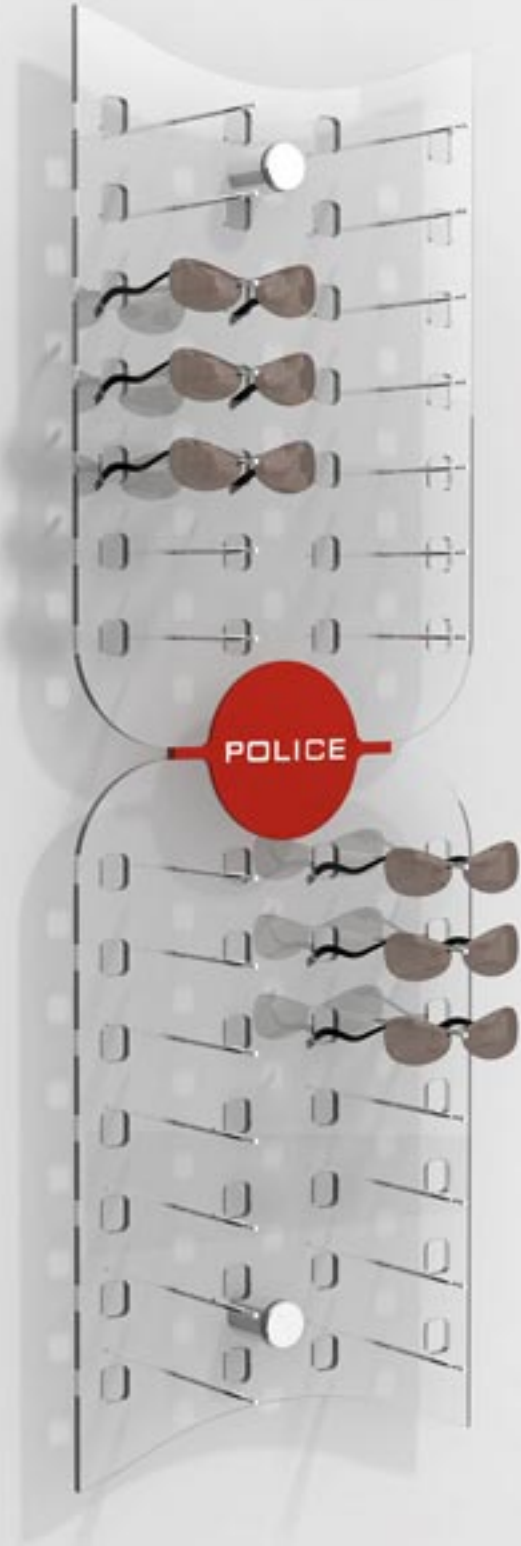

نمایش عینک: ۱۰ طول: ۵۸ عرض: ۵۸ عمق: ۱۸

E15

نمایش عینک: ۲۰ طول: ۹۰ عرض: ۵۴ عمق: ۱۸

E12

www.baranformara.com

نمایش عینک: ۴۵ طول: ۱۸۰ عرض: ۴۰ عمق: ۱۸

E17

www.baranformara.com

نمایش عینک: ۲۶ طول: ۱۱۰ عرض: ۴۰ عمق: ۱۸

E20

نمایش عینک: ۴۲ طول: ۱۲۰ عرض: ۶۰ عمق: ۱۸

E19

نمایش عینک: ۳۲ طول: ۱۰۰ عرض: ۶۰ عمق: ۱۸

E23

نمایش عینک: ۳۰ طول: ۱۱۰ عرض: ۵۶ عمق: ۱۸

E22

نمایش عینک: ۲۸ طول: ۱۲۰ عرض: ۴۰ عمق: ۱۸

E25

نمایش عینک: ۳۸ طول: ۱۲۰ عرض: ۶۰ عمق: ۱۸

E24

www.baranformara.com

همراه ۶ طبقه برای جعبه عینک
نمایش عینک: ۱۳ طول: ۱۱۰ عرض: ۶۰ عمق: ۱۸

E28

www.baranformara.com