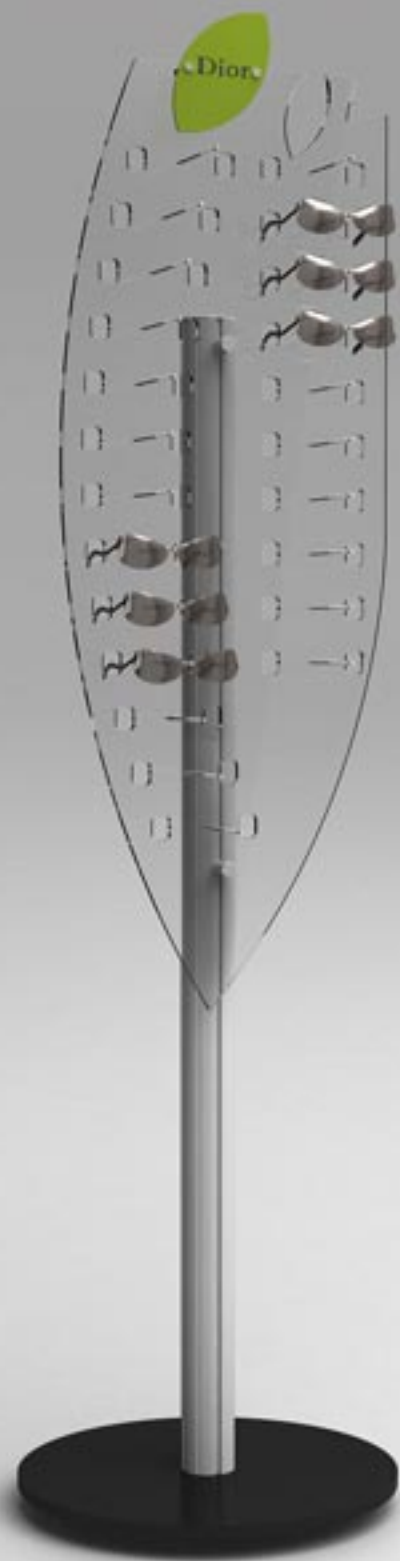

نمایش عینک: ۵۳ ارتفاع: ۱۸۶ عرض: ۶۰ عمق: ۴۰

H22

نمایش عینک: ۲۸ ارتفاع: ۱۸۸ عرض: ۵۰ عمق: ۵۰

H21

www.baranformara.com

نمایش عینک: ۲۳ ارتفاع: ۱۹۲ عرض: ۵۰ عمق: ۵۰

H24

دارای قفل مرکزی
نمایش عینک: ۴۲ ارتفاع: ۱۸۶ عرض: ۶۰ عمق: ۴۰