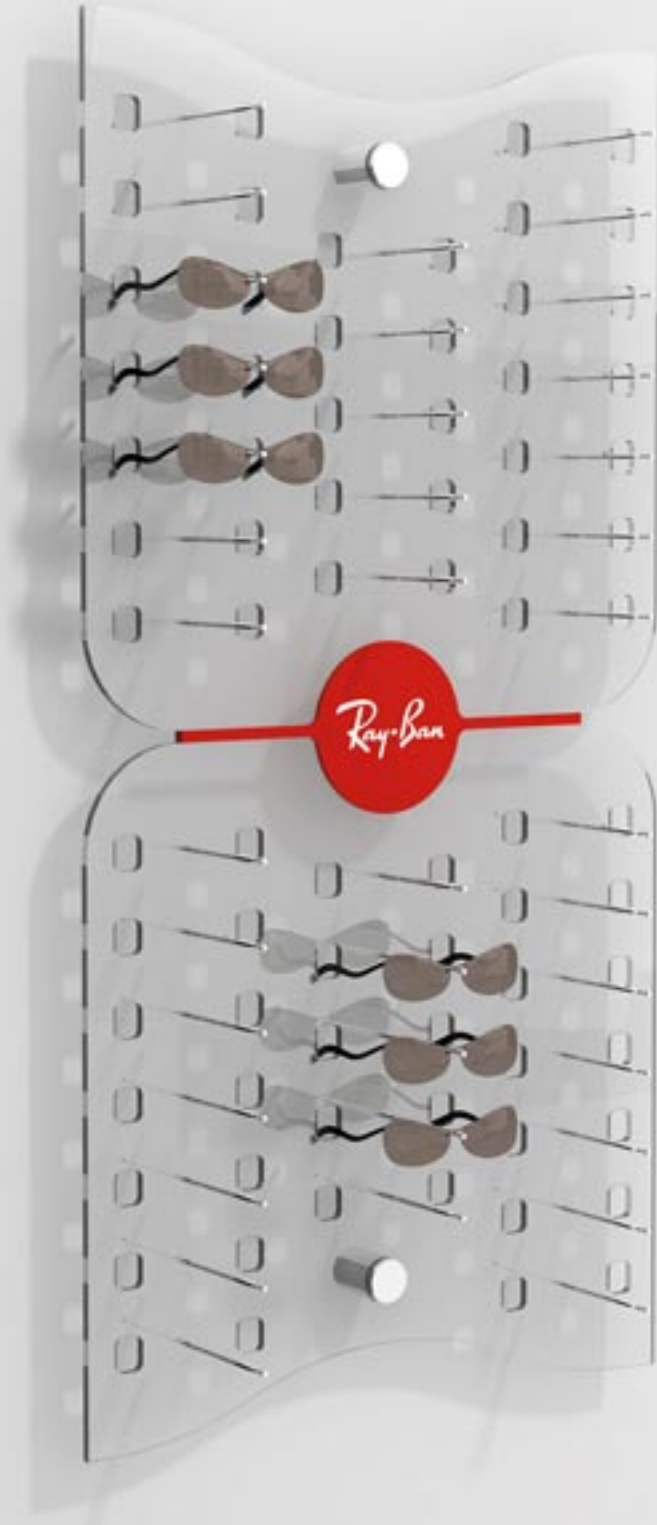

نمایش عینک: ۱۰ طول: ۵۸ عرض: ۵۸ عمق: ۱۸

E15

نمایش عینک: ۲۰ طول: ۹۰ عرض: ۵۴ عمق: ۱۸

E12

www.baranformara.com

نمایش عینک: ۴۵ طول: ۱۸۰ عرض: ۴۰ عمق: ۱۸

E17

www.baranformara.com

نمایش عینک: ۲۶ طول: ۱۱۰ عرض: ۴۰ عمق: ۱۸

E20

نمایش عینک: ۴۲ طول: ۱۲۰ عرض: ۶۰ عمق: ۱۸

E19

نمایش عینک: ۳۲ طول: ۱۰۰ عرض: ۶۰ عمق: ۱۸

E23

نمایش عینک: ۳۰ طول: ۱۱۰ عرض: ۵۶ عمق: ۱۸

E22

نمایش عینک: ۲۸ طول: ۱۲۰ عرض: ۴۰ عمق: ۱۸

E25

نمایش عینک: ۳۸ طول: ۱۲۰ عرض: ۶۰ عمق: ۱۸

E24

www.baranformara.com

همراه ۶ طبقه برای جعبه عینک
نمایش عینک: ۱۳ طول: ۱۱۰ عرض: ۶۰ عمق: ۱۸

E28

www.baranformara.com