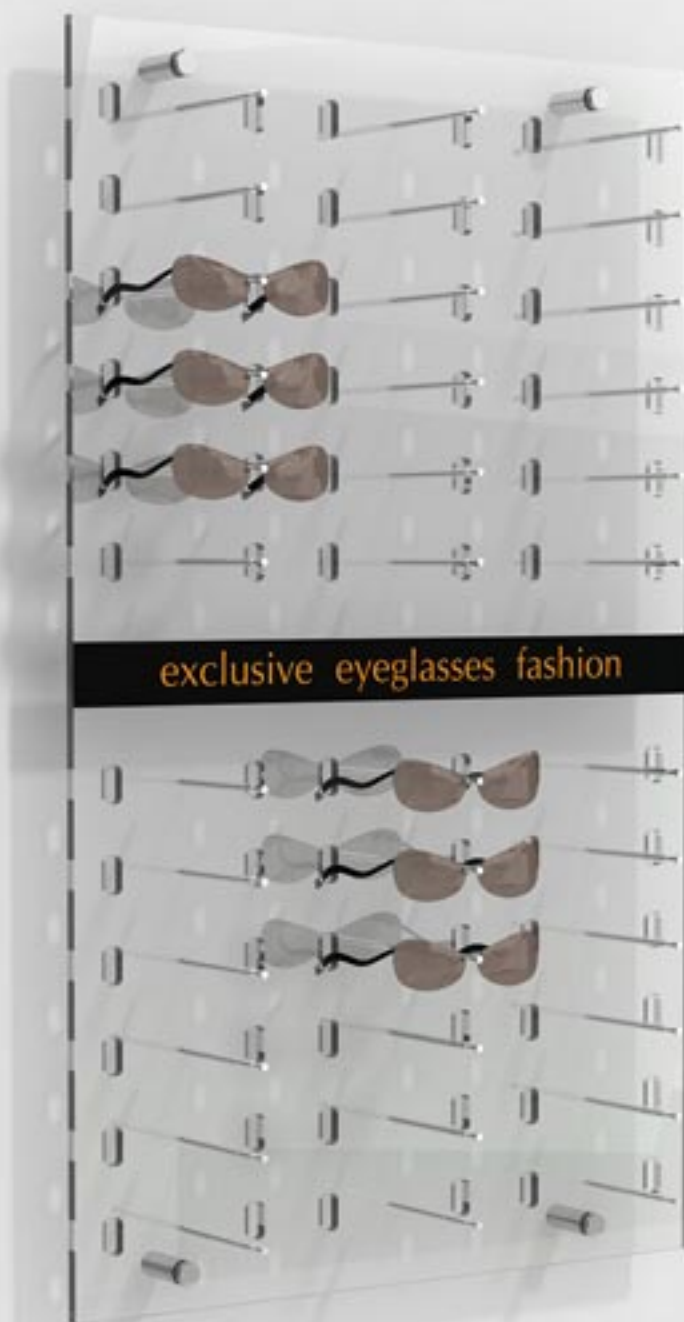

ونگه

آفرا

نمایش عینک: ۳۶ گنجایش عینک: ۱۲۶ ارتفاع: ۱۸۰ عرض: ۶۰ عمق: ۴۵

D3

www.baranformara.com

استند دیواری عینک

دارای ظرفیت‌های مختلف برای نمایش عینک
ساخته شده از جنس Plexiglas® شفاف
دارای دماغه‌های استیل ضد زنگ