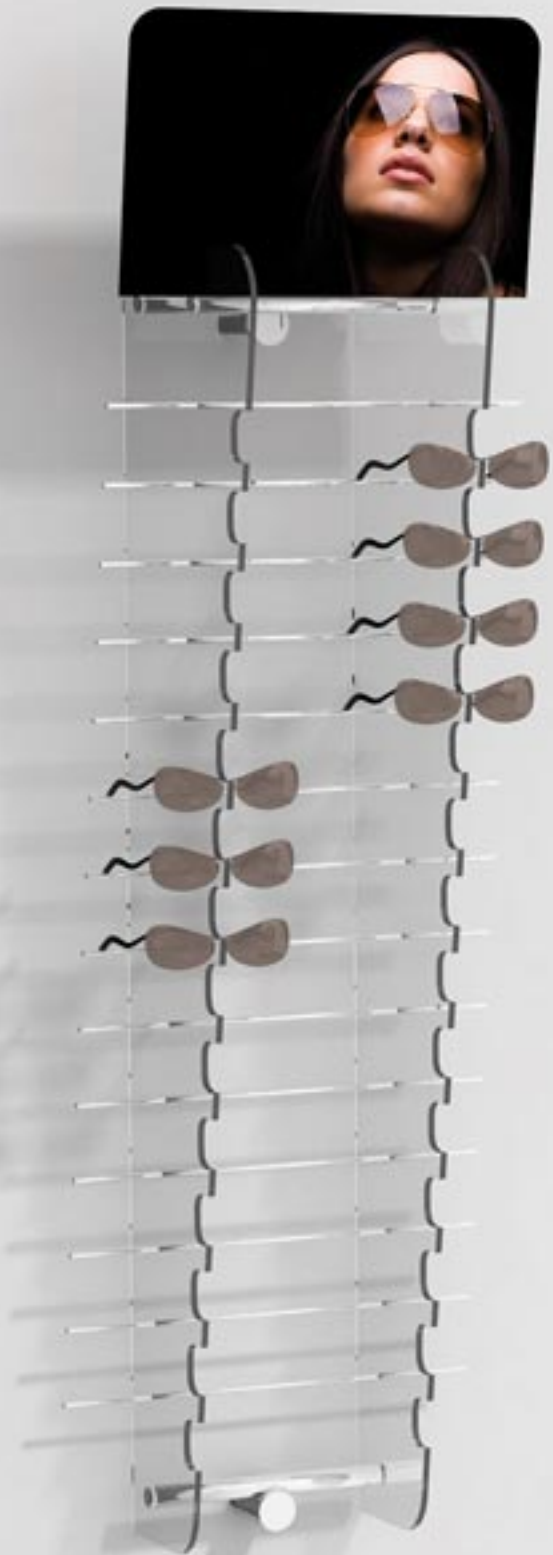

امکان انتخاب تصاویر T35 تا T58 برای پلاک بالای استند (صفحات ۵۰ تا ۵۳).
نمایش عینک: ۲۸ طول: ۱۴۰ عرض: ۴۰ عمق: ۳۰

E31 جدید!

www.baranformara.com