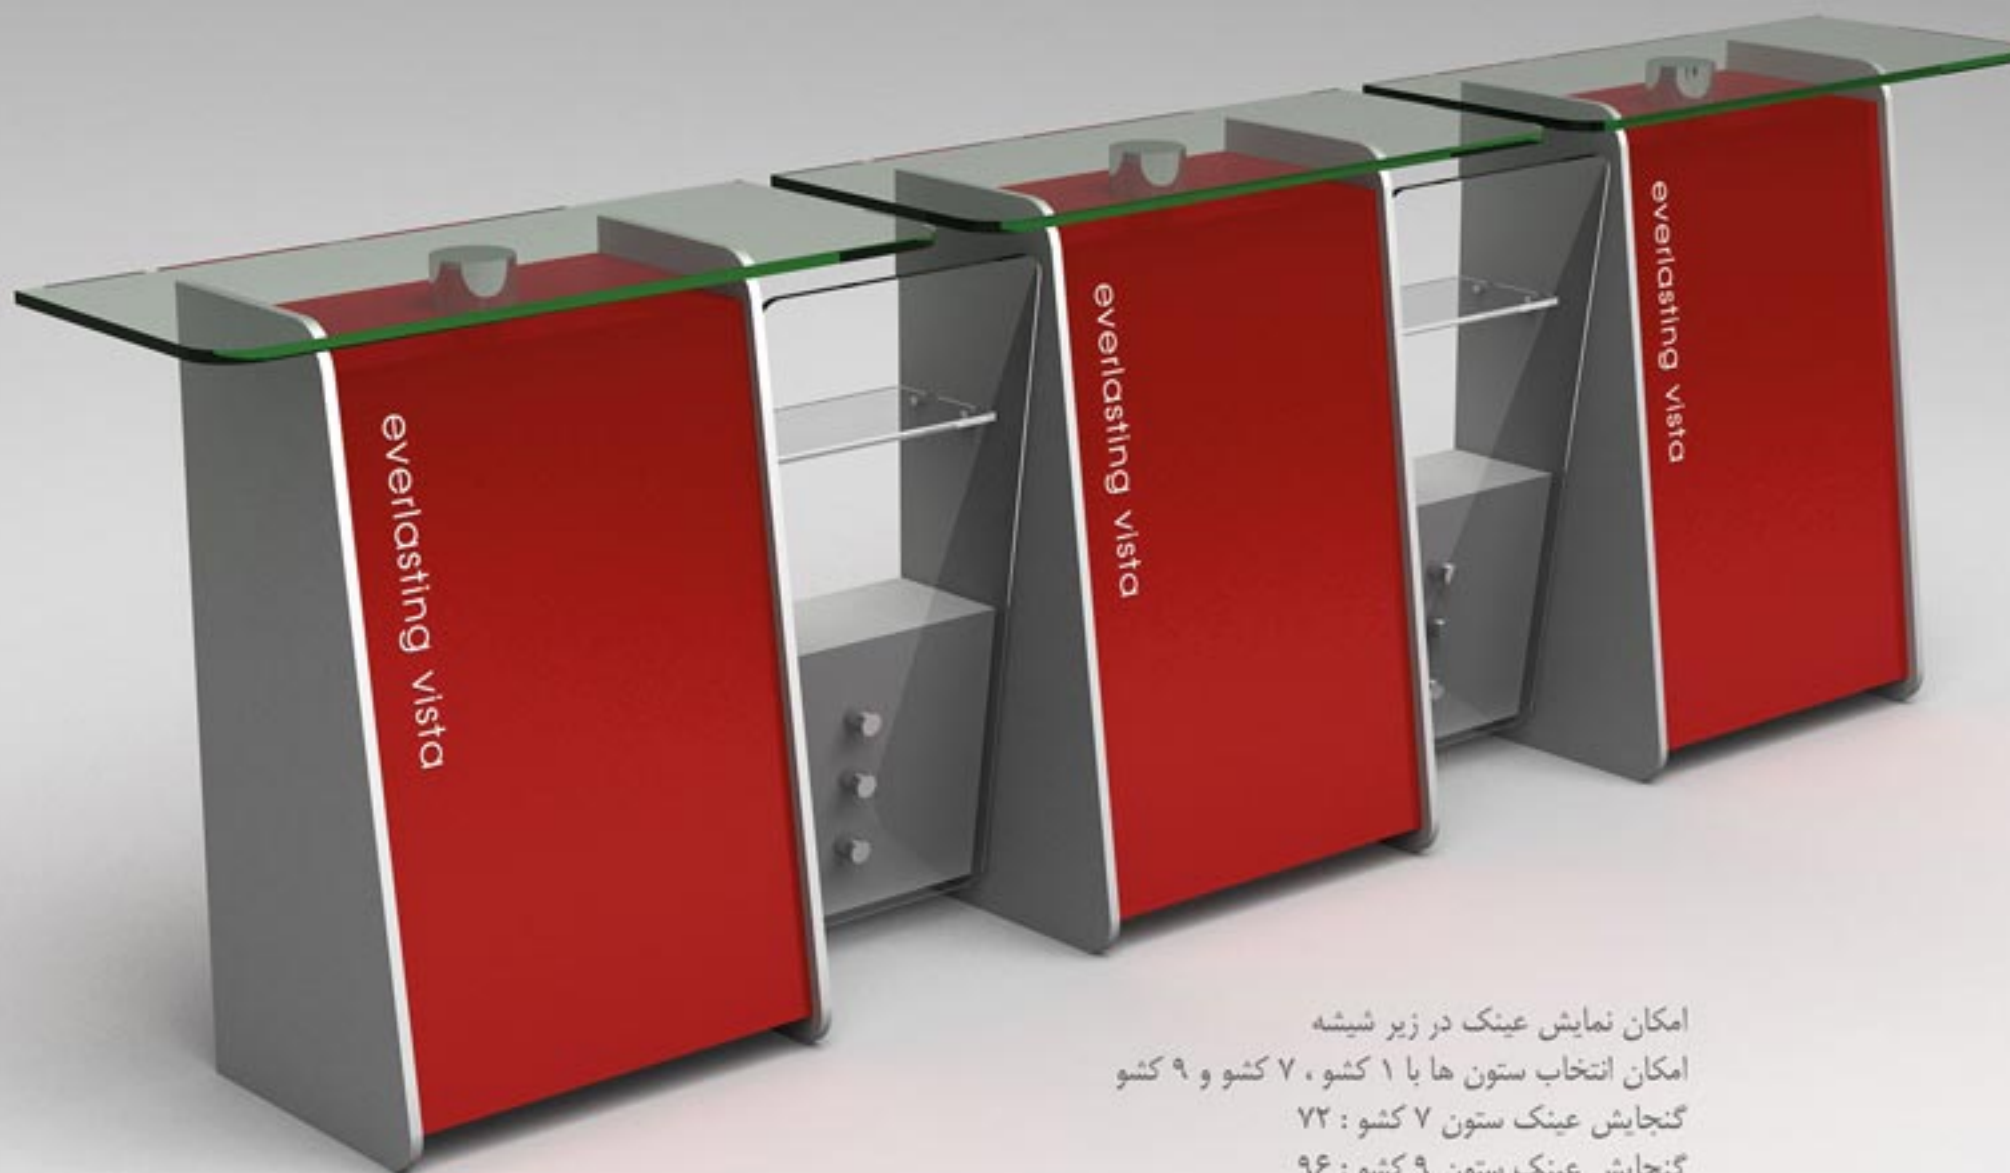

ساخته شده از جنس MDF

استفاده از شیشه ۱۶ میلیمتری

تقسیم کننده‌های داخل کشوها از جنس PVC (قابل شستشو)

در رنگهای

سبز

بنفش یاسی

پرتقالی

قرمز

www.baranformara.com

امکان نمایش عینک در زیر شیشه
 امکان انتخاب ستون‌ها با ۳ کشو ، ۷ کشو و ۹ کشو
 گنجایش عینک ستون ۷ کشو : ۸۴
 گنجایش عینک ستون ۹ کشو : ۹۶
 طول با ۲ ستون : ۱۷۶
 طول با ۳ ستون : ۳۰۸
 طول با ۴ ستون : ۴۴۱
 ارتفاع : ۸۹
 عمق : ۵۰

M12

امکان نمایش عینک در زیر شیشه
 امکان انتخاب ستون ها با ۱ کشو ، ۷ کشو و ۹ کشو
 گنجایش عینک ستون ۷ کشو : ۷۲
 گنجایش عینک ستون ۹ کشو : ۹۶
 طول با ۱ ستون : ۱۰۰
 طول با ۲ ستون : ۲۰۵
 طول با ۳ ستون : ۳۱۰
 طول با ۴ ستون : ۴۱۵
 ارتفاع : ۹۸
 عمق : ۴۵