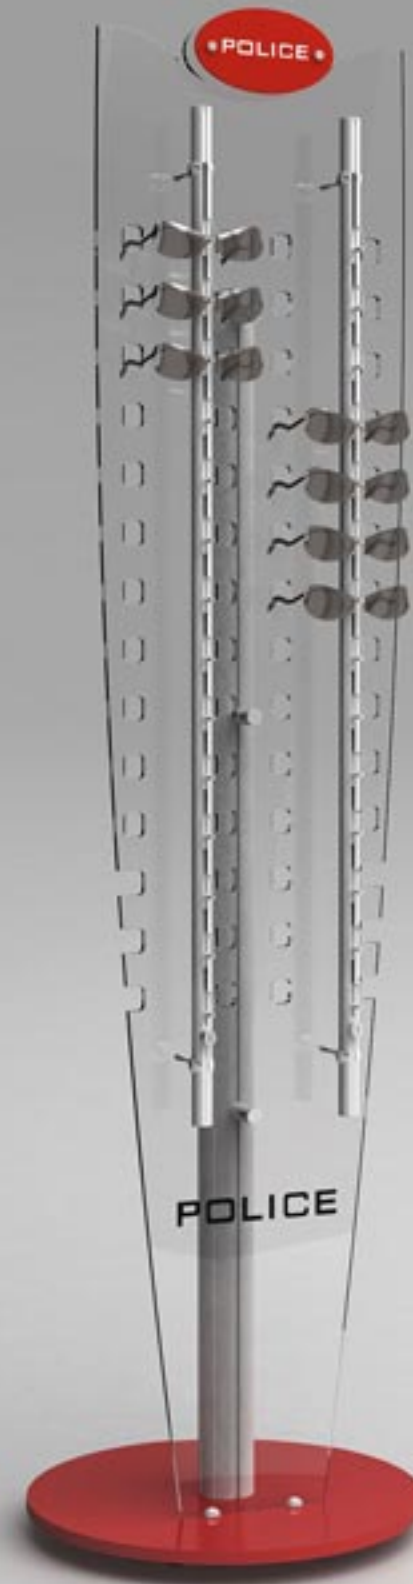

دارای قفل مرکزی
نمایش عینک: ۴۲ ارتفاع: ۱۸۸ عرض: ۶۴ عمق: ۳۰

H10

www.baranformara.com

دارای قفل مرکزی
نمایش عینک: ۲۸ ارتفاع: ۱۷۶ عرض: ۵۰ عمق: ۵۰

H16

نمایش عینک: ۵۴ ارتفاع: ۱۸۳ عرض: ۶۰ عمق: ۴۰

H14

نمایش عینک: ۳۰ ارتفاع: ۱۸۶ عرض: ۵۰ عمق: ۵۰

H18

دارای قفل مرکزی
نمایش عینک: ۱۴ ارتفاع: ۱۷۵ عرض: ۴۵ عمق: ۴۵

H17

نمایش عینک: ۳۴ ارتفاع: ۱۸۸ عرض: ۵۰ عمق: ۵۰

H20

نمایش عینک: ۳۲ ارتفاع: ۱۸۸ عرض: ۴۰ عمق: ۴۰

H19

www.baranformara.com

نمایش عینک: ۵۳ ارتفاع: ۱۸۶ عرض: ۶۰ عمق: ۴۰

H22

نمایش عینک: ۲۸ ارتفاع: ۱۸۸ عرض: ۵۰ عمق: ۵۰

H21

www.baranformara.com

نمایش عینک: ۲۳ ارتفاع: ۱۹۲ عرض: ۵۰ عمق: ۵۰

H24

دارای قفل مرکزی
نمایش عینک: ۴۲ ارتفاع: ۱۸۶ عرض: ۶۰ عمق: ۴۰