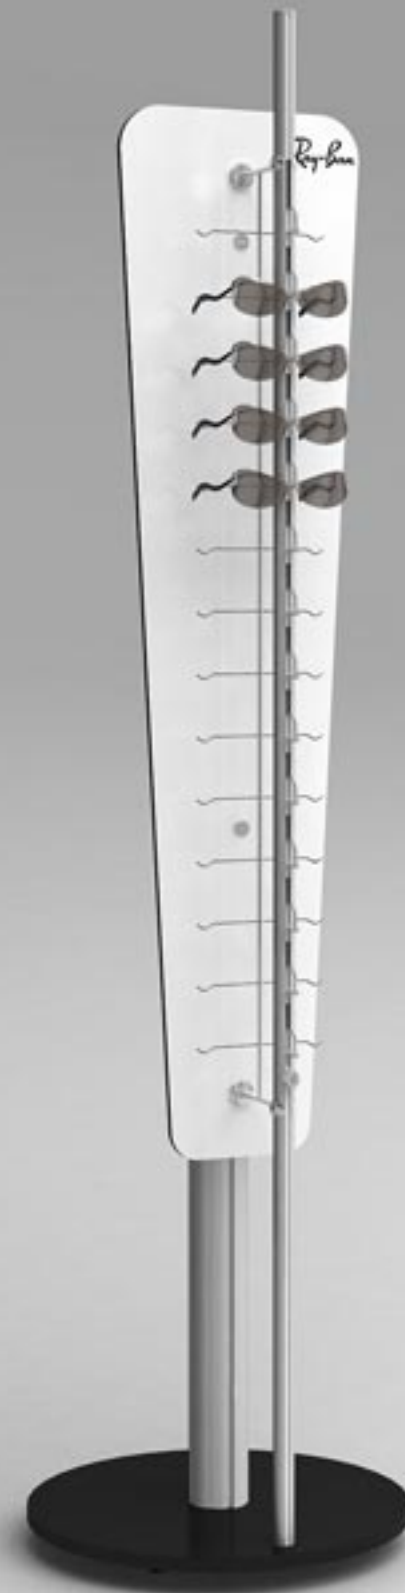

نمایش عینک: ۲۶ طول: ۱۱۰ عرض: ۴۰ عمق: ۱۸

E20

نمایش عینک: ۴۲ طول: ۱۲۰ عرض: ۶۰ عمق: ۱۸

E19

نمایش عینک: ۳۲ طول: ۱۰۰ عرض: ۶۰ عمق: ۱۸

E23

نمایش عینک: ۳۰ طول: ۱۱۰ عرض: ۵۶ عمق: ۱۸

E22

دارای قفل مرکزی
نمایش عینک: ۴۲ ارتفاع: ۱۸۸ عرض: ۶۴ عمق: ۳۰

H10

www.baranformara.com

دارای قفل مرکزی
نمایش عینک: ۲۸ ارتفاع: ۱۷۶ عرض: ۵۰ عمق: ۵۰

H16

نمایش عینک: ۵۴ ارتفاع: ۱۸۳ عرض: ۶۰ عمق: ۴۰

H14

نمایش عینک: ۳۰ ارتفاع: ۱۸۶ عرض: ۵۰ عمق: ۵۰

H18

دارای قفل مرکزی
نمایش عینک: ۱۴ ارتفاع: ۱۷۵ عرض: ۴۵ عمق: ۴۵

H17

نمایش عینک: ۳۴ ارتفاع: ۱۸۸ عرض: ۵۰ عمق: ۵۰

H20

نمایش عینک: ۳۲ ارتفاع: ۱۸۸ عرض: ۴۰ عمق: ۴۰

H19

www.baranformara.com

نمایش عینک: ۵۳ ارتفاع: ۱۸۶ عرض: ۶۰ عمق: ۴۰

H22

نمایش عینک: ۲۸ ارتفاع: ۱۸۸ عرض: ۵۰ عمق: ۵۰

H21

www.baranformara.com

نمایش عینک: ۲۳ ارتفاع: ۱۹۲ عرض: ۵۰ عمق: ۵۰

H24

دارای قفل مرکزی
نمایش عینک: ۴۲ ارتفاع: ۱۸۶ عرض: ۶۰ عمق: ۴۰