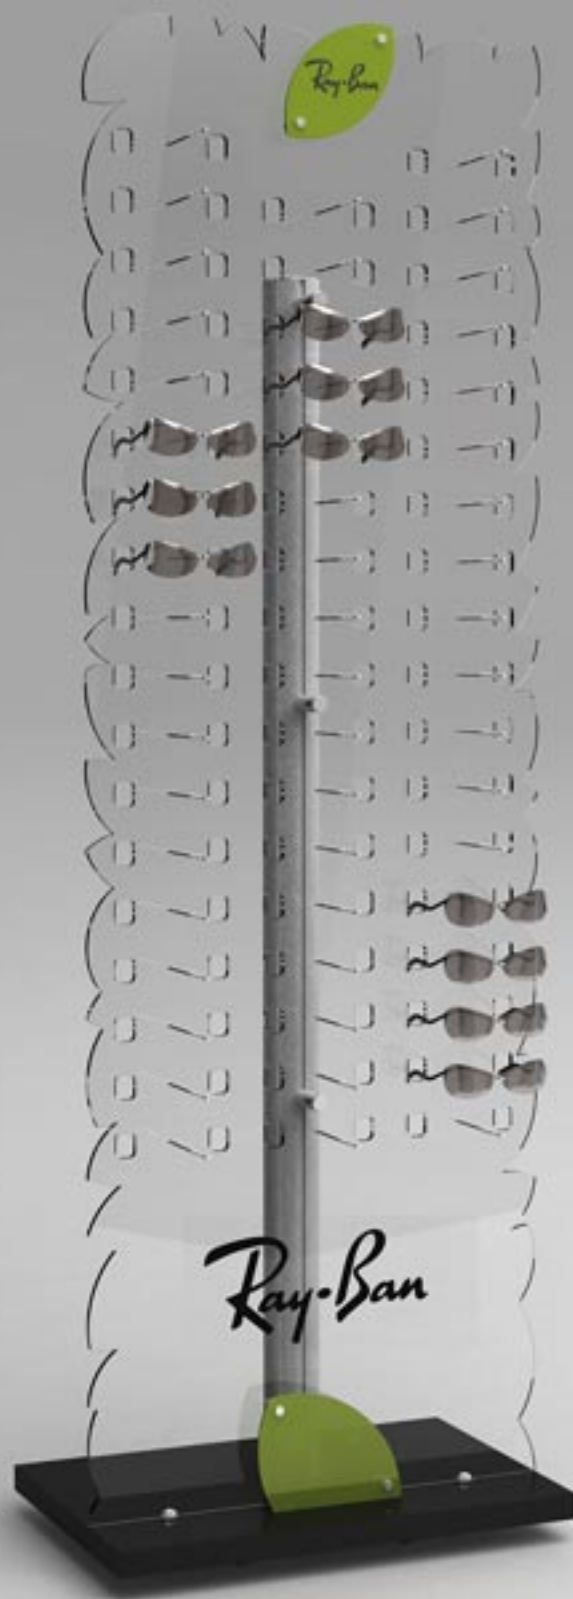

دارای قفل مرکزی
نمایش عینک: ۴۲ ارتفاع: ۱۸۸ عرض: ۶۴ عمق: ۳۰

H10

www.baranformara.com

دارای قفل مرکزی
نمایش عینک: ۲۸ ارتفاع: ۱۷۶ عرض: ۵۰ عمق: ۵۰

H16

نمایش عینک: ۵۴ ارتفاع: ۱۸۳ عرض: ۶۰ عمق: ۴۰

H14

نمایش عینک: ۳۰ ارتفاع: ۱۸۶ عرض: ۵۰ عمق: ۵۰

H18

دارای قفل مرکزی
نمایش عینک: ۱۴ ارتفاع: ۱۷۵ عرض: ۴۵ عمق: ۴۵

H17

نمایش عینک: ۳۴ ارتفاع: ۱۸۸ عرض: ۵۰ عمق: ۵۰

H20

نمایش عینک: ۳۲ ارتفاع: ۱۸۸ عرض: ۴۰ عمق: ۴۰

H19

www.baranformara.com

نمایش عینک: ۵۳ ارتفاع: ۱۸۶ عرض: ۶۰ عمق: ۴۰

H22

نمایش عینک: ۲۸ ارتفاع: ۱۸۸ عرض: ۵۰ عمق: ۵۰

H21

www.baranformara.com

نمایش عینک: ۲۳ ارتفاع: ۱۹۲ عرض: ۵۰ عمق: ۵۰

H24

دارای قفل مرکزی
نمایش عینک: ۴۲ ارتفاع: ۱۸۶ عرض: ۶۰ عمق: ۴۰