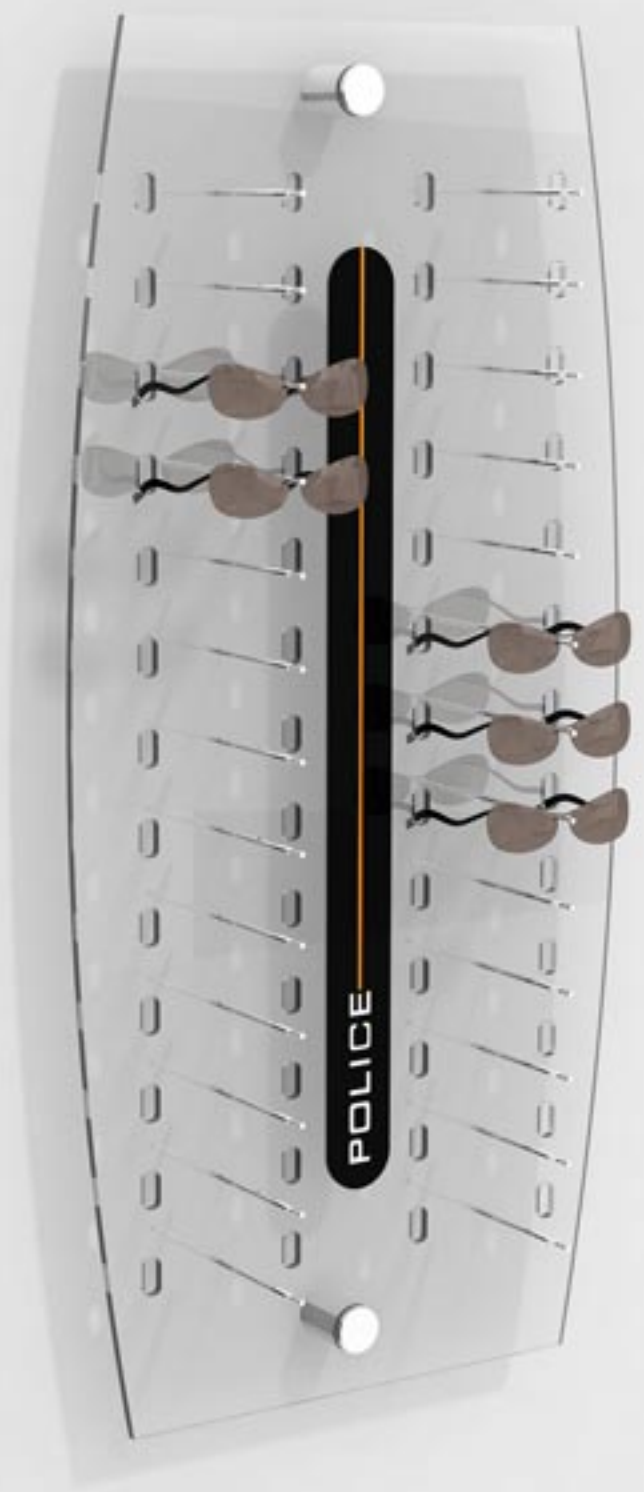

نمایش عینک: ۲۶ طول: ۱۱۰ عرض: ۵۲ عمق: ۱۸

E6