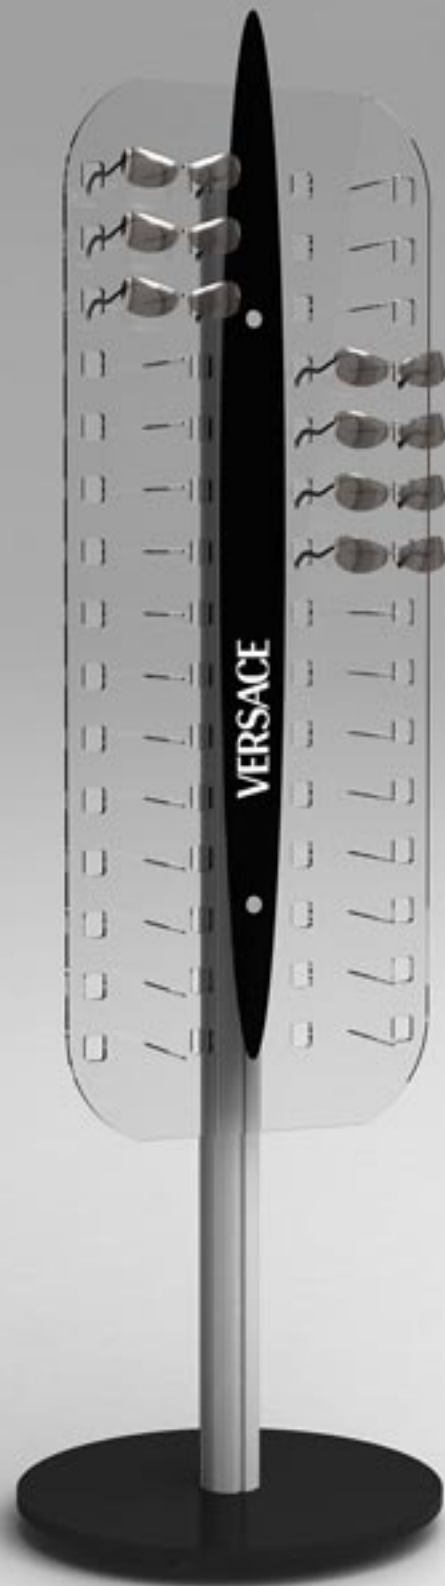

نمایش عینک: ۲۶ طول: ۱۱۰ عرض: ۴۰ عمق: ۱۸

E20

نمایش عینک: ۴۲ طول: ۱۲۰ عرض: ۶۰ عمق: ۱۸

E19

نمایش عینک: ۳۲ طول: ۱۰۰ عرض: ۶۰ عمق: ۱۸

E23

نمایش عینک: ۳۰ طول: ۱۱۰ عرض: ۵۶ عمق: ۱۸

E22

دارای قفل مرکزی
نمایش عینک: ۴۲ ارتفاع: ۱۸۸ عرض: ۶۴ عمق: ۳۰

H10

www.baranformara.com

دارای قفل مرکزی
نمایش عینک: ۲۸ ارتفاع: ۱۷۶ عرض: ۵۰ عمق: ۵۰

H16

نمایش عینک: ۵۴ ارتفاع: ۱۸۳ عرض: ۶۰ عمق: ۴۰

H14

نمایش عینک: ۳۰ ارتفاع: ۱۸۶ عرض: ۵۰ عمق: ۵۰